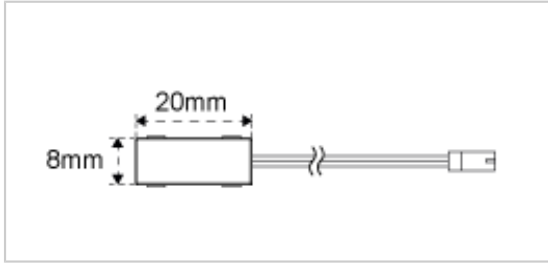

KIT DE 2 CONNECTEURS D'ALIMENTATION LITE TRACK

L&S

Connecteurs d'alimentation pour rails électrifiés **Lite Track**.

RÉFÉRENCE	PRIX HT	PRIX TTC	UNITÉ DE VENTE
132 24520 30002	34,50 €	41,40 €	100

Caractéristiques :

- Alimentation : 24 V
- Longueur de câble : 3000 mm

Tarifs valables le 28/10/2024
<http://www.qama.fr/kit-de-2-connecteurs-d-alimentation-lite-track-p70000>

45 000 références
dont 30 000 disponibles
en stock