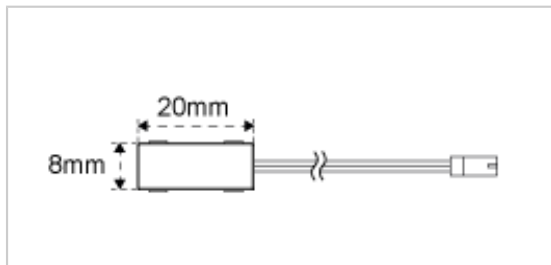

## KIT DE 2 CONNECTEURS D'ALIMENTATION LITE TRACK

L&S

Connecteurs d'alimentation pour rails électrifiés **Lite Track**.

RÉFÉRENCE

UNITÉ DE VENTE

132 24520 30002

100

### Caractéristiques :

- Alimentation : 24 V
- Longueur de câble : 3000 mm

Tarifs valables le 28/10/2024  
<http://www.qama.fr/kit-de-2-connecteurs-d-alimentation-lite-track-p70000>

45 000 références  
dont 30 000 disponibles  
en stock