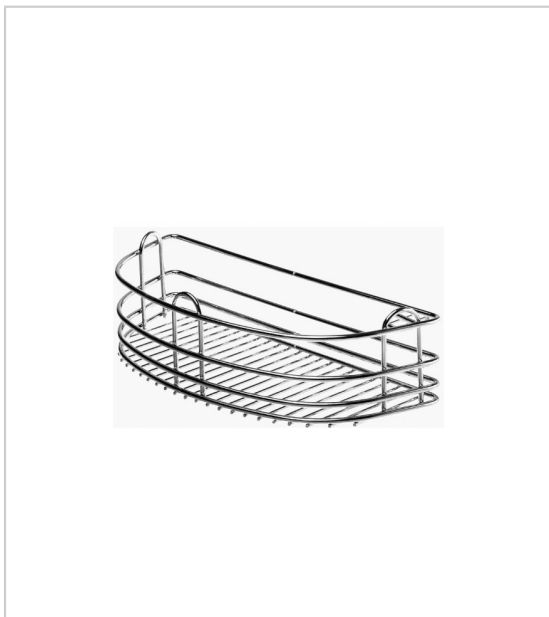

JEU DE 2 CORBEILLES PORTE

VIBO

Jeu de 2 corbeilles de contre-porte.
Pour armoire extractible double.

RÉFÉRENCE	DÉCOR	HAUTEUR	LARGEUR	MATÉRIAU	UNITÉ DE VENTE
123 00150 60082	Chromé	106 mm	540 mm	Acier	l'unité
123 00150 60001	Blanc / Fil chromé	70 mm	525 mm	Méla miné / Acier	l'unité

Caractéristiques :

- Pour caisson de largeur : 600 mm

Tarifs valables le 23/11/2024
<http://www.qama.fr/kit-de-2-corbeilles-porte-vibo-p10598>

45 000 références
dont 30 000 disponibles
en stock

Livraison offerte
dès 79€ HT d'achat