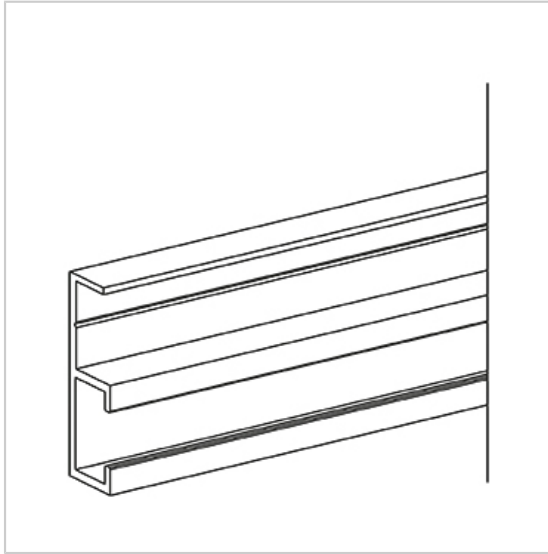

LISSE POUR HABILLAGE MURAL LOOK100

SOFADI

Pour la fixation au mur des montants 50x30mm.

RÉFÉRENCE	HAUTEUR	LARGEUR	VERSION	PRIX HT	PRIX TTC	UNITÉ DE VENTE
144 30810 00061	37,2 mm	12 mm	Haute	58,02 €	69,62 €	l'unité
144 30800 00061	23 mm	51,2 mm	Basse	88,81 €	106,57 €	l'unité

Caractéristiques :

- Décor : Anodisé argent
- Longueur : 6000 mm
- Matériau : Aluminium

Tarifs valables le 26/12/2024
<http://www.qama.fr/lisse-pour-habillage-p60359>

45 000 références
dont 30 000 disponibles
en stock