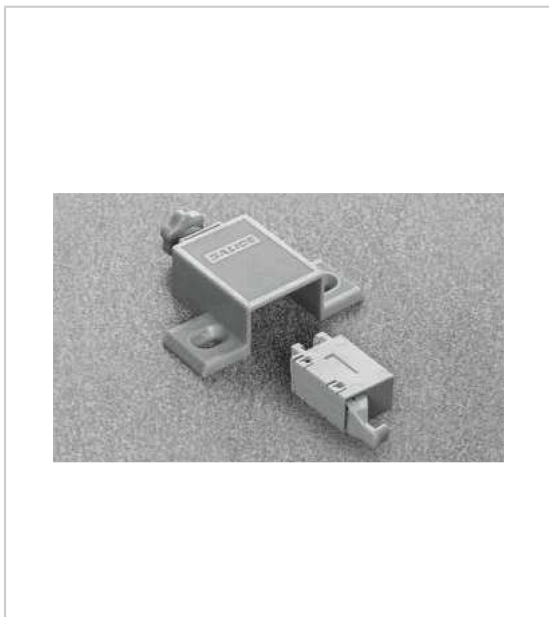

LOQUETEAU PUSH À CROCHET RÉGLABLE

SALICE

Loqueteau push mécanique avec réglage, sans butée.

Le Push avec réglage, composé d'un loqueteau et d'un adaptateur à visser, a été développé pour résoudre les problèmes d'accrochage entre le loqueteau et gaches (monté sur la porte).

Réglage frontal -1 à 2.5mm en agissant sur la molette de l'adaptateur.

Réglage latéral de +-2mm en dévissant les 2 vis de fixation.

Les trous ovales permettent le glissement de l'adaptateur dans les 2 sens.

Une fois l'opération terminée, les vis doivent être resserrées.

RÉFÉRENCE

UNITÉ DE VENTE

022 62040 00010

l'unité

Caractéristiques :

- Décor : Gris

Tarifs valables le 24/11/2024
<http://www.qama.fr/loqueteau-push-a-crochet-reglable-p64049>