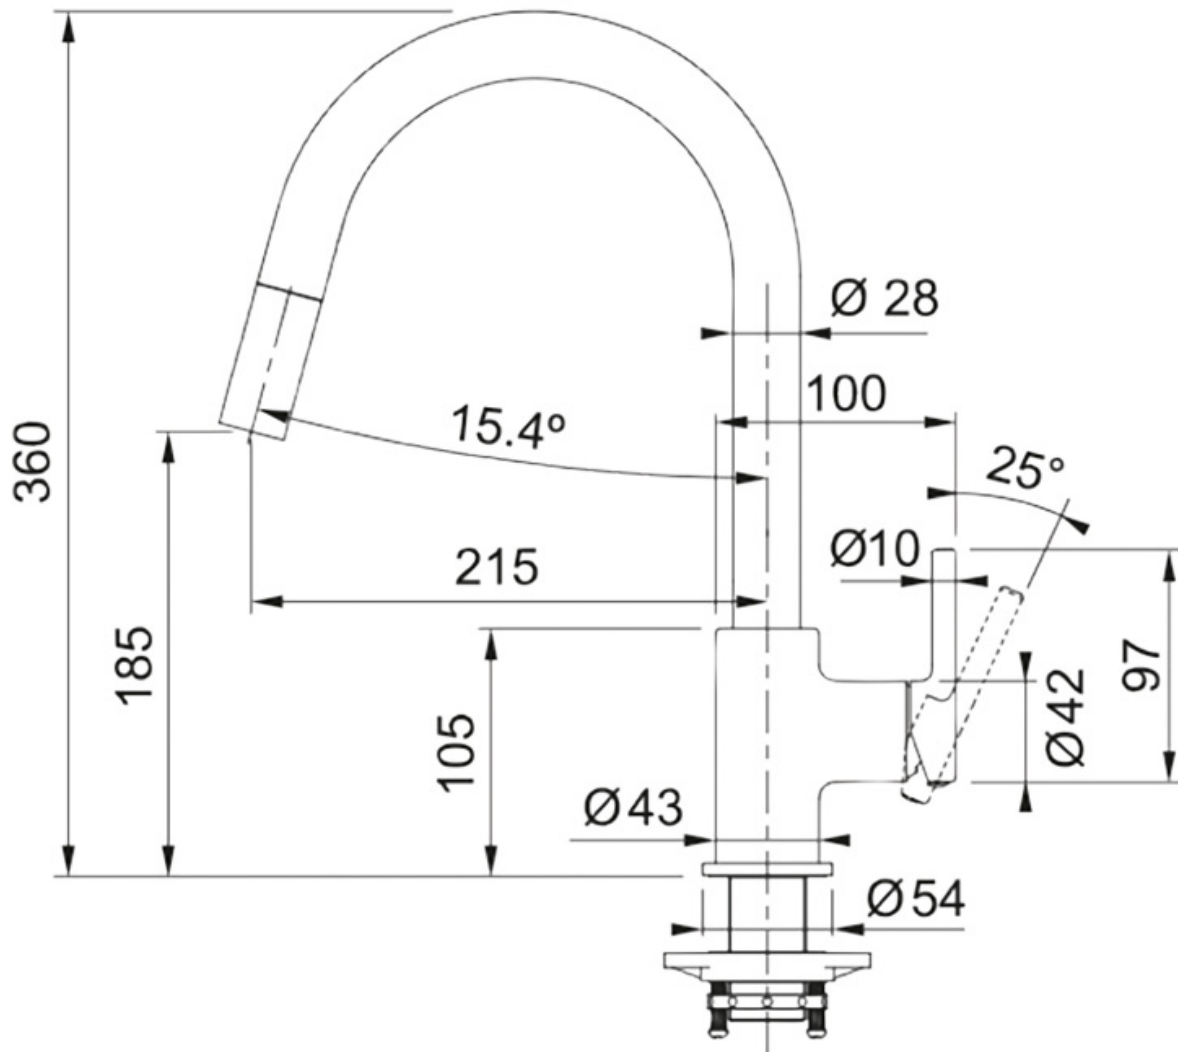

# MITIGEUR ÉVIER LINA J BEC HAUT AVEC DOUCHETTE

FRANKE

<http://www.qama.fr/mitigeur-evvier-lina-j-bec-haut-avec-douchette-p70102>

Tel : 02 43 13 49 49

Fax : 02 43 30 26 16

[www.qama.fr](http://www.qama.fr)