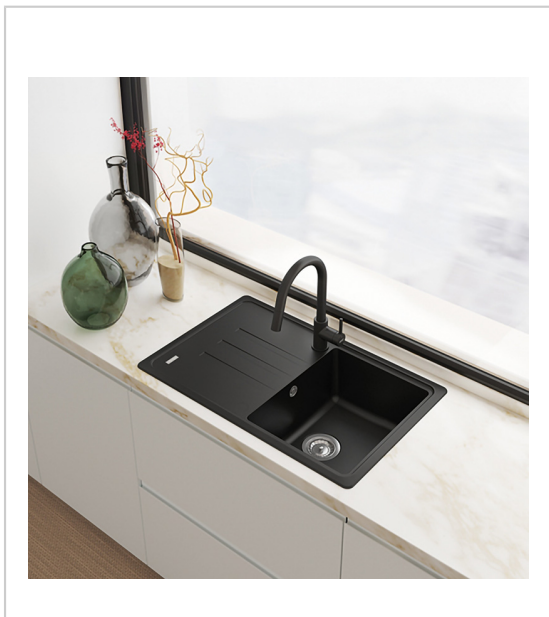

## MITIGEUR ÉVIER LINA J BEC HAUT AVEC DOUCHETTE

FRANKE

Mitigeur Lina douche mono-jet.

La fonction douche facilite le rinçage en atteignant toutes les parties de l'évier.

RÉFÉRENCE

405 32020 00002

UNITÉ DE VENTE

### Caractéristiques :

- Décor : Noir mat
- Hauteur : 360 mm
- Matériau : Laiton
- Saillie : 215 mm

Tarifs valables le 31/03/2025  
<http://www.qama.fr/mitigeur-evier-lina-j-bec-haut-avec-douchette-p70102>