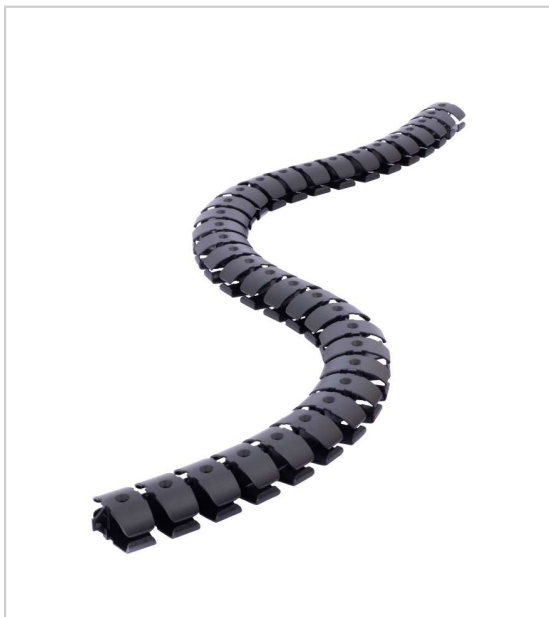

PASSE CABLE VERTEBRA

LEGRAND

Incara vertebra permet le maintien et la circulation verticale des câbles et cordons entre le bureau et le sol ainsi qu'une distribution horizontale des câbles directement sous le plan de travail

- 2 compartiments
- 2 positions : rigide ou souple
- Fixation par vissage sous le plan de travail
- Fixation par collage sous le plan de travail
- Compatible avec une installation au sol

RÉFÉRENCE

PRIX HT