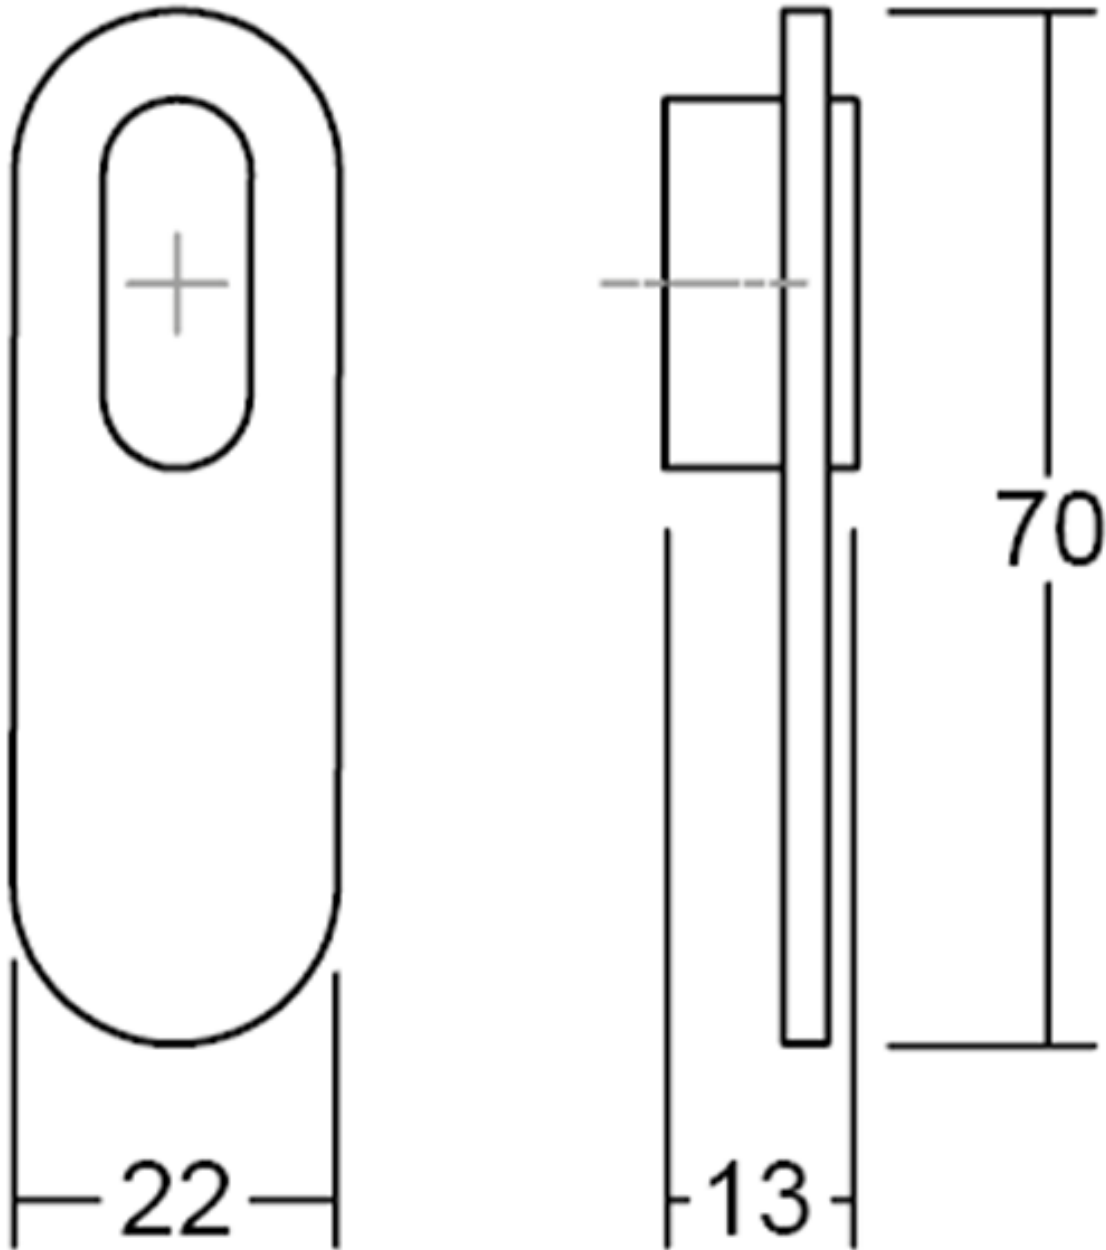

PENDANT BEVERLY

FOSUN

FOSUN

<http://www.qama.fr/pendant-beverly-p69972>

Tel : 02 43 13 49 49

Fax : 02 43 30 26 16

www.qama.fr