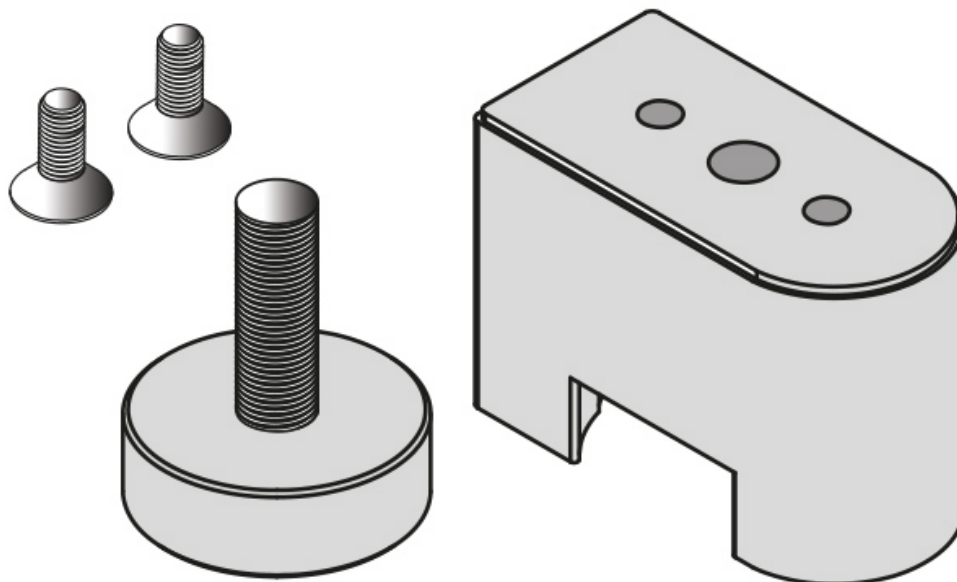

PIED AJUSTABLE POUR PROFIL ELLIPSE VERTICAL OUVERT

VOLPATO

<https://www.qama.fr/pied-ajustable-pour-profil-ellispe-vertical-ouvert-p69857>

Tel : 02 43 13 49 49

Fax : 02 43 30 26 16

www.qama.fr