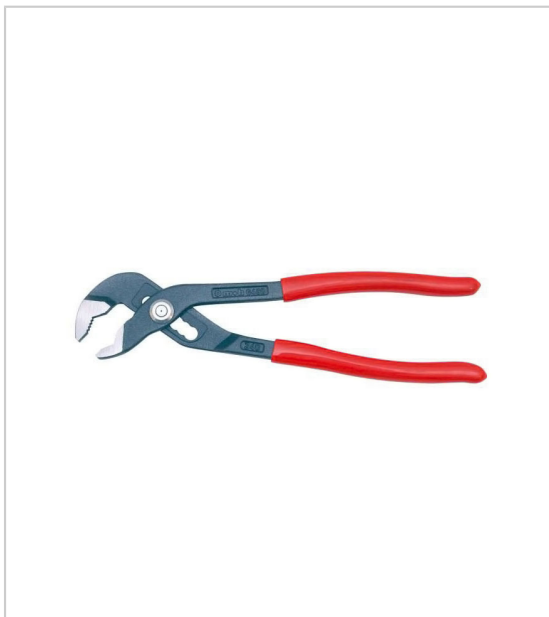

## PINCE MULTIPRISE À CRÉMAILLÈRE

MOB OUTILLAGE

Pince multiprise superposée.  
Pièce forgée, parties travaillantes trempées.  
Zone crantée anti-glissement.  
Usinage très fin pour une prise optimale.  
Zone de prise trempée par induction pour une longévité maximale.  
Losange de prise multi profils.  
7 positions de réglage ouverture maximum de 55mm.  
Large rivet pour un guidage performant.  
Sécurité anti-pince doigts.  
Branches spatulées pour un meilleur confort.  
Branches PVC lavables.

### Caractéristiques :

- Longueur : 240 mm
- Poids : 310 g

Tarifs valables le 24/11/2024  
<http://www.qama.fr/pince-multiprise-a-cremaillere-p30813>

45 000 références  
dont 30 000 disponibles  
en stock