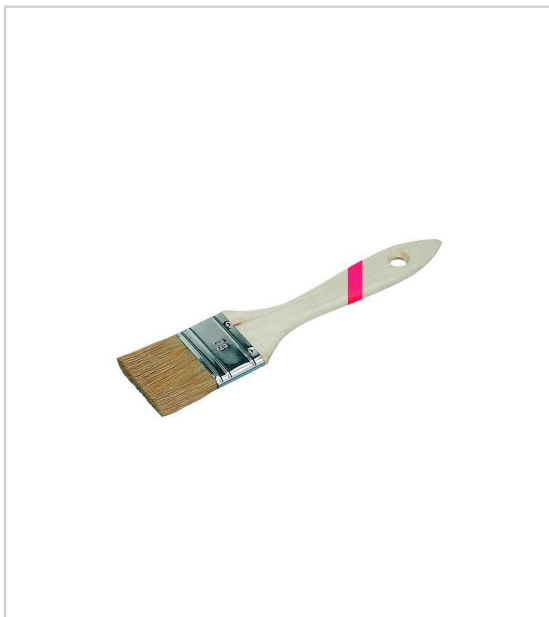

## PINCEAU PLAT, MANCHE EN BOIS, TOUS USAGES

NESPOLI

Pinceau plat éco pour tous usages

Description :

- fibres optimisées
- manche bois brut poncé
- virole fer blanc

RÉFÉRENCE	DIMENSION	PRIX HT	PRIX TTC	UNITÉ DE VENTE
4707022	40 MM	2,53 €	3,04 €	l'unité
4707024	60MM	4,14 €	4,97 €	l'unité
4707025	70MM	4,28 €	5,14 €	l'unité
4707026	80MM	7,00 €	8,40 €	l'unité

Tarifs valables le 23/11/2024  
<http://www.qama.fr/pinceau-plat-manche-en-bois-tous-usages-p61737>

45 000 références  
dont 30 000 disponibles  
en stock

Livraison offerte  
dès 79€ HT d'achat

Toute commande passée  
avant 15h est expédiée  
le jour même