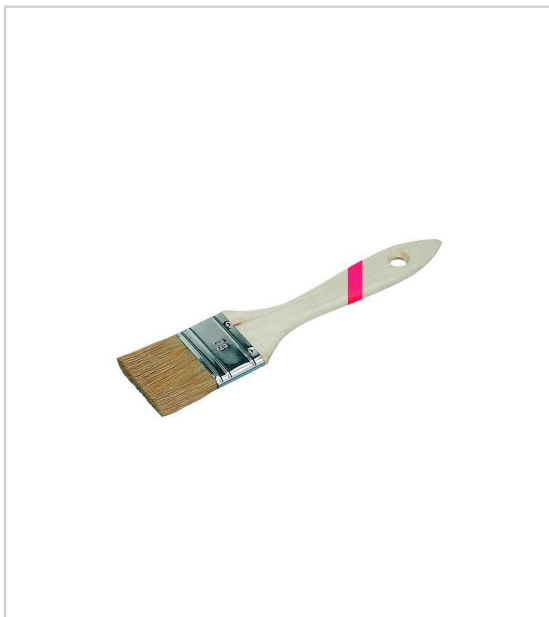

PINCEAU PLAT, MANCHE EN BOIS, TOUS USAGES

NESPOLI

Pinceau plat éco pour tous usages

Description :

- fibres optimisées
- manche bois brut poncé
- virole fer blanc

RÉFÉRENCE	DIMENSION	UNITÉ DE VENTE
4707022	40 MM	l'unité
4707024	60MM	l'unité
4707025	70MM	l'unité
4707026	80MM	l'unité

Tarifs valables le 23/11/2024
<http://www.qama.fr/pinceau-plat-manche-en-bois-tous-usages-p61737>

45 000 références
dont 30 000 disponibles
en stock

Livraison offerte
dès 79€ HT d'achat

Toute commande passée
avant 15h est expédiée
le jour même