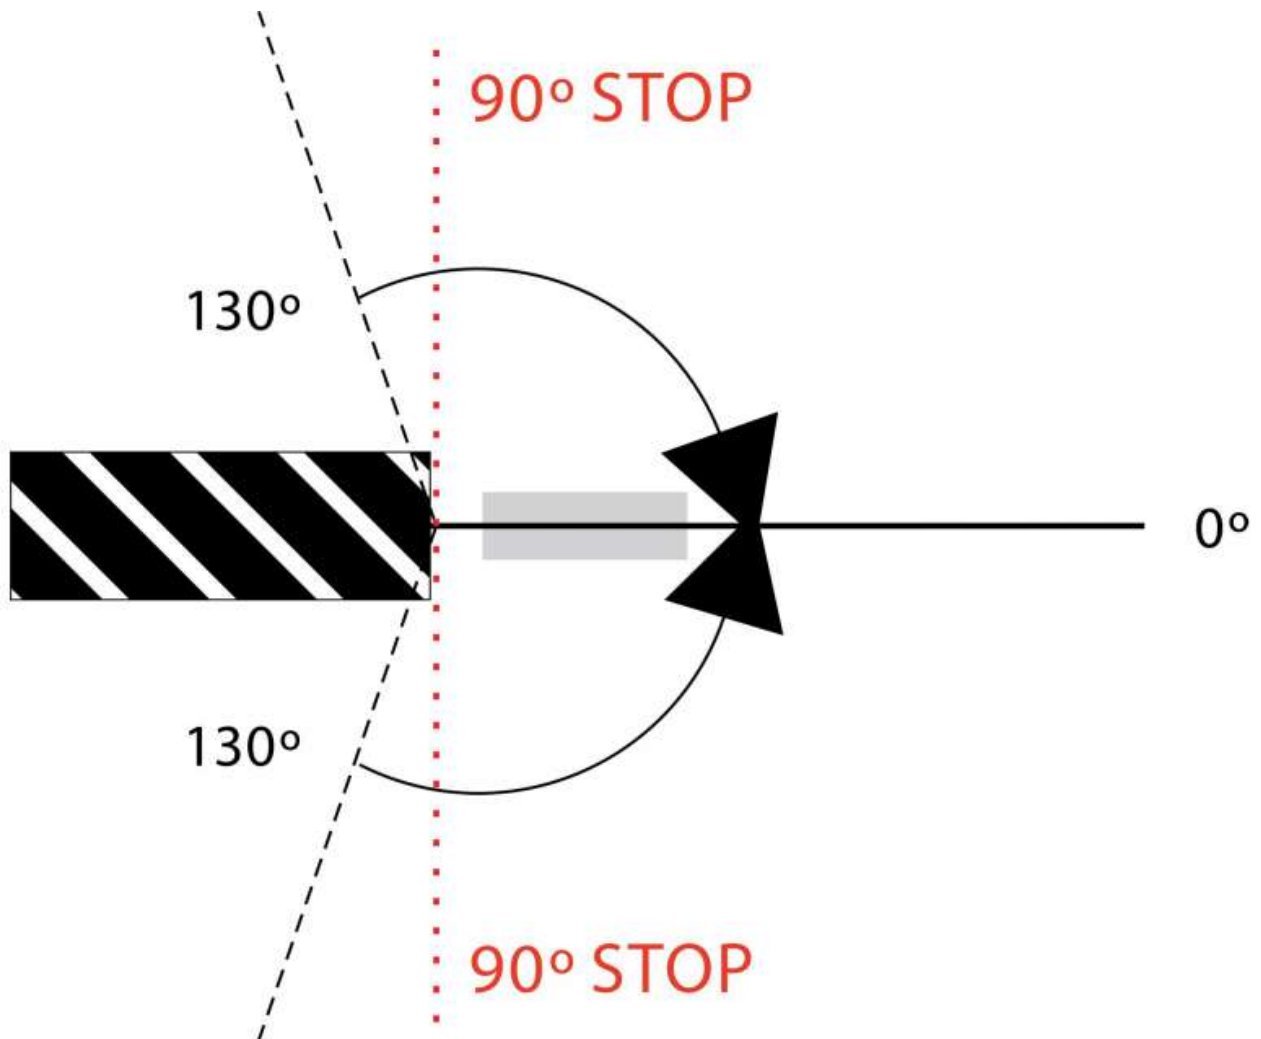

PIVOT HAUT/BAS POUR PORTE VERRE

ITAR

<http://www.qama.fr/pivot-haut-bas-pour-porte-verre-p60620>

Tel : 02 43 13 49 49

Fax : 02 43 30 26 16

www.qama.fr

<http://www.qama.fr/pivot-haut-bas-pour-porte-verre-p60620>