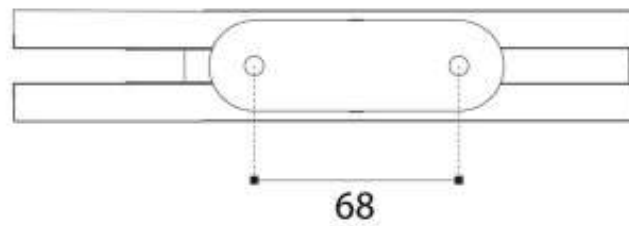

PIVOT HAUT/BAS POUR PORTE VERRE

ITAR

Topo/
Door frame

Pavimento/
Floor

<http://www.qama.fr/pivot-haut-bas-pour-porte-verre-p60620>

Tel : 02 43 13 49 49

Fax : 02 43 30 26 16

www.qama.fr

PIVOT HAUT/BAS POUR PORTE VERRE

ITAR

<http://www.qama.fr/pivot-haut-bas-pour-porte-verre-p60620>

Tel : 02 43 13 49 49

Fax : 02 43 30 26 16

www.qama.fr

<http://www.qama.fr/pivot-haut-bas-pour-porte-verre-p60620>