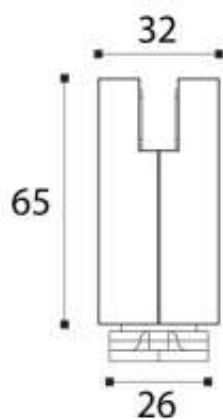

PIVOT HAUT/BAS POUR PORTE VERRE

ITAR

Topo/
Door frame

Pavimento/
Floor

<http://www.qama.fr/pivot-haut-bas-pour-porte-verre-p60620>

Tel : 02 43 13 49 49

Fax : 02 43 30 26 16

www.qama.fr

PIVOT HAUT/BAS POUR PORTE VERRE

ITAR

<http://www.qama.fr/pivot-haut-bas-pour-porte-verre-p60620>

Tel : 02 43 13 49 49

Fax : 02 43 30 26 16

www.qama.fr

<http://www.qama.fr/pivot-haut-bas-pour-porte-verre-p60620>