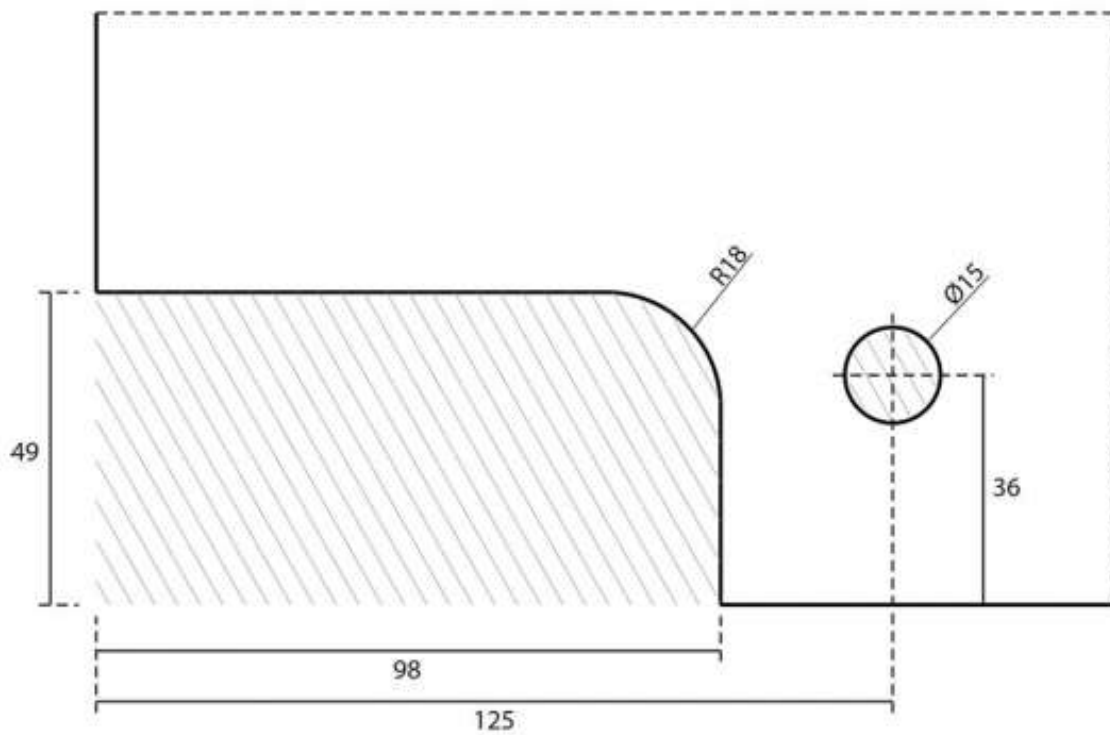

PIVOT HAUT/BAS POUR PORTE VERRE

ITAR

<http://www.qama.fr/pivot-haut-bas-pour-porte-verre-p60620>

Tel : 02 43 13 49 49

Fax : 02 43 30 26 16

www.qama.fr