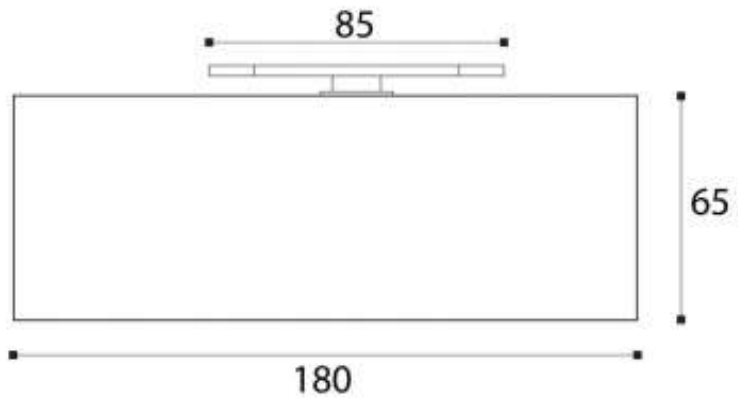

PIVOT HAUT/BAS POUR PORTE VERRE

ITAR

Topo/
Door frame

Pavimento/
Floor

<http://www.qama.fr/pivot-haut-bas-pour-porte-verre-p60620>

Tel : 02 43 13 49 49

Fax : 02 43 30 26 16

www.qama.fr