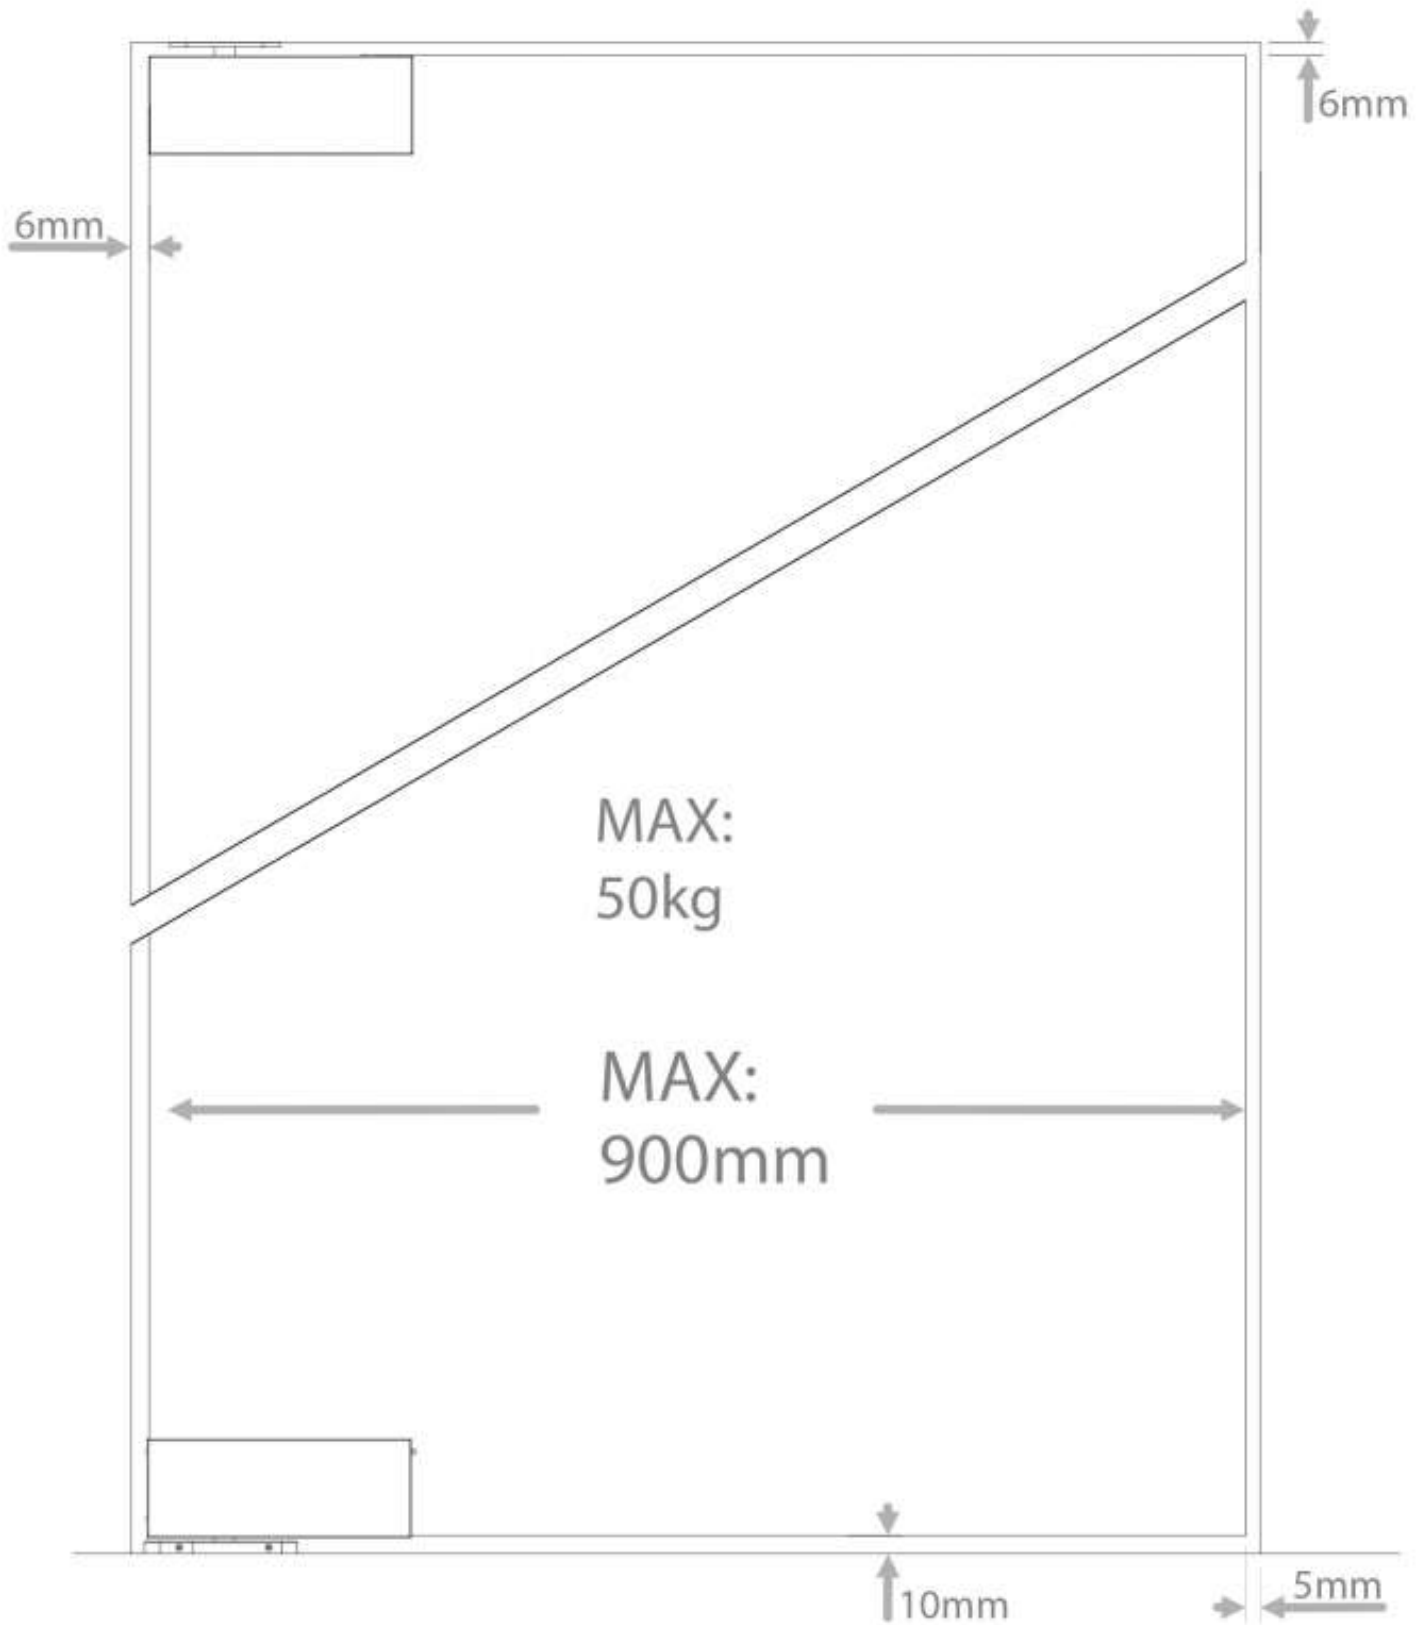

PIVOT HAUT/BAS POUR PORTE VERRE

ITAR

<http://www.qama.fr/pivot-haut-bas-pour-porte-verre-p60620>

Tel : 02 43 13 49 49

Fax : 02 43 30 26 16

www.qama.fr