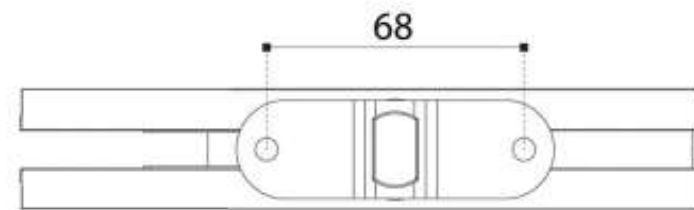

PIVOT HAUT/BAS POUR PORTE VERRE

ITAR

Topo/
Door frame

Pavimento/
Floor

<http://www.qama.fr/pivot-haut-bas-pour-porte-verre-p60620>

Tel : 02 43 13 49 49

Fax : 02 43 30 26 16

www.qama.fr