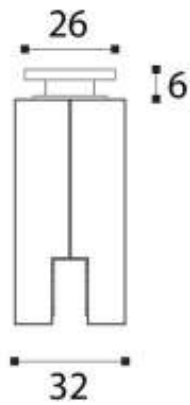

PIVOT HAUT/BAS POUR PORTE VERRE

ITAR

Topo/
Door frame

Pavimento/
Floor

<http://www.qama.fr/pivot-haut-bas-pour-porte-verre-p60620>

Tel : 02 43 13 49 49

Fax : 02 43 30 26 16

www.qama.fr

PIVOT HAUT/BAS POUR PORTE VERRE

ITAR

<http://www.qama.fr/pivot-haut-bas-pour-porte-verre-p60620>

Tel : 02 43 13 49 49

Fax : 02 43 30 26 16

www.qama.fr

<http://www.qama.fr/pivot-haut-bas-pour-porte-verre-p60620>