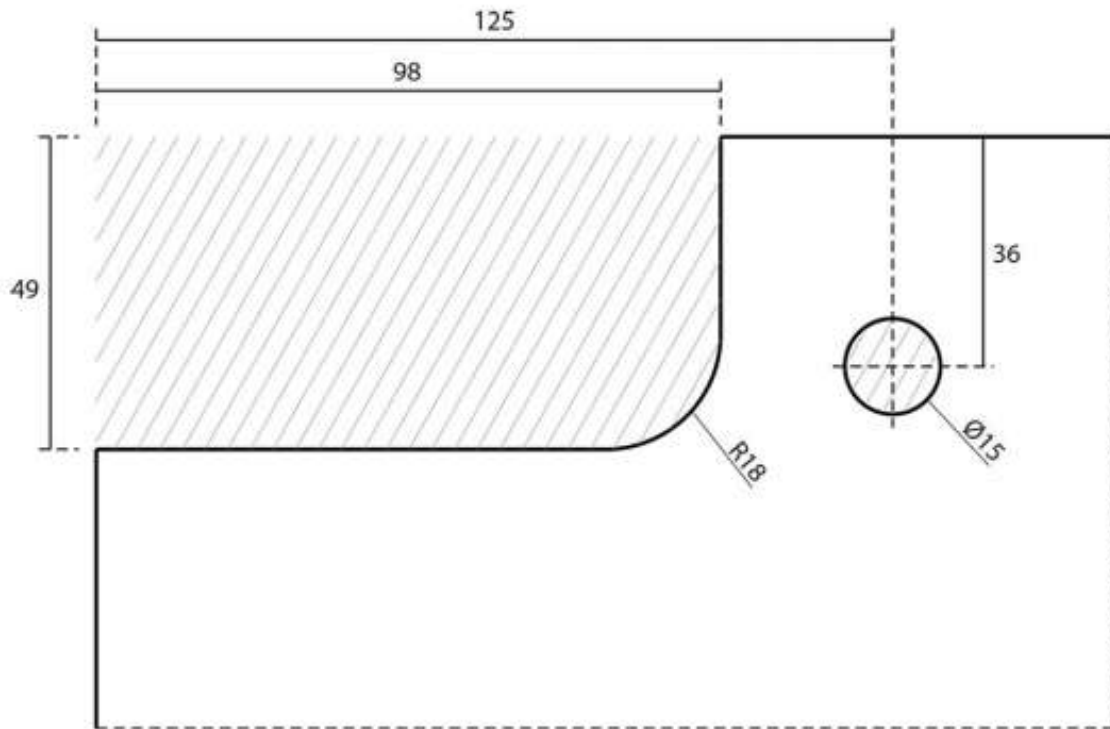

PIVOT HAUT/BAS POUR PORTE VERRE

ITAR

<http://www.qama.fr/pivot-haut-bas-pour-porte-verre-p60620>

Tel : 02 43 13 49 49

Fax : 02 43 30 26 16

www.qama.fr