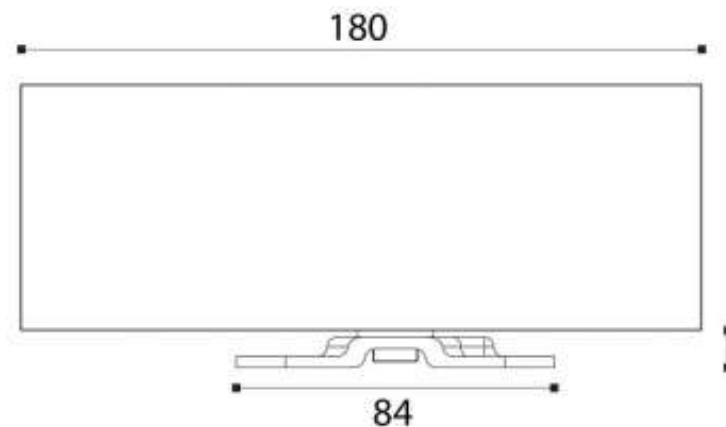

PIVOT HAUT/BAS POUR PORTE VERRE

ITAR

Topo/
Door frame

Pavimento/
Floor

<http://www.qama.fr/pivot-haut-bas-pour-porte-verre-p60620>

Tel : 02 43 13 49 49

Fax : 02 43 30 26 16

www.qama.fr