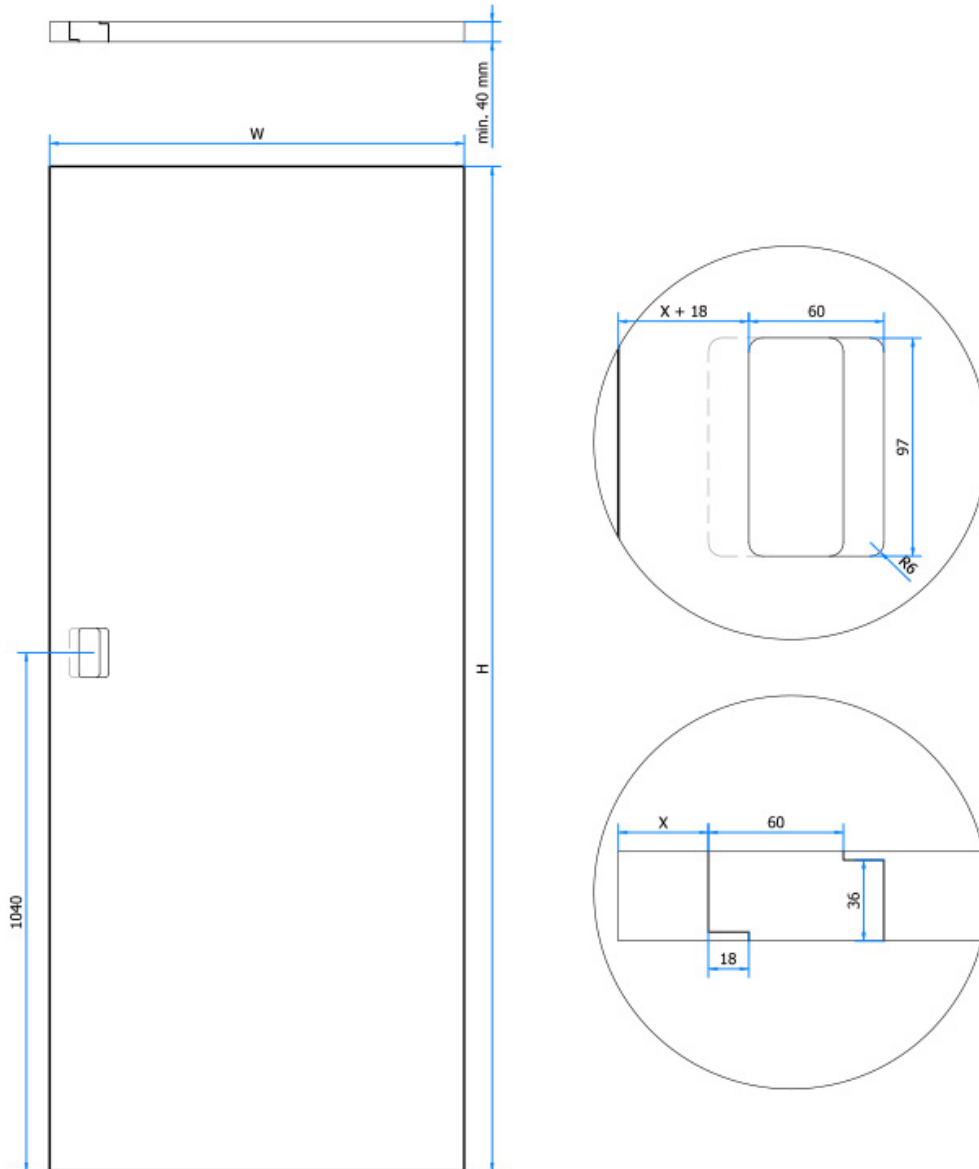

POIGNÉE S POUR INVISIDOOR S

ARLU

ARLU

<https://www.qama.fr/poignee-pour-invisidoor-s-p69837>

Tel : 02 43 13 49 49

Fax : 02 43 30 26 16

www.qama.fr