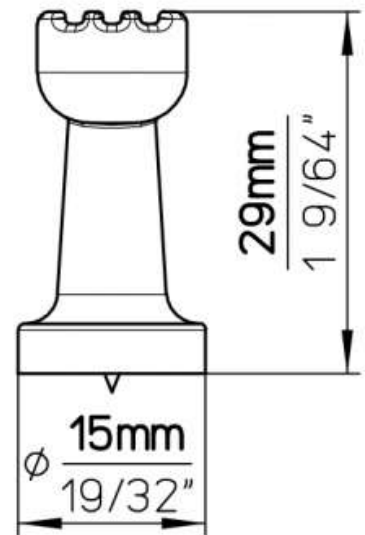

POIGNÉE TOLÈDE

SIRO

SIRO®
DESIGNS

<http://www.qama.fr/poignee-tolede-p70007>

Tel : 02 43 13 49 49

Fax : 02 43 30 26 16

www.qama.fr