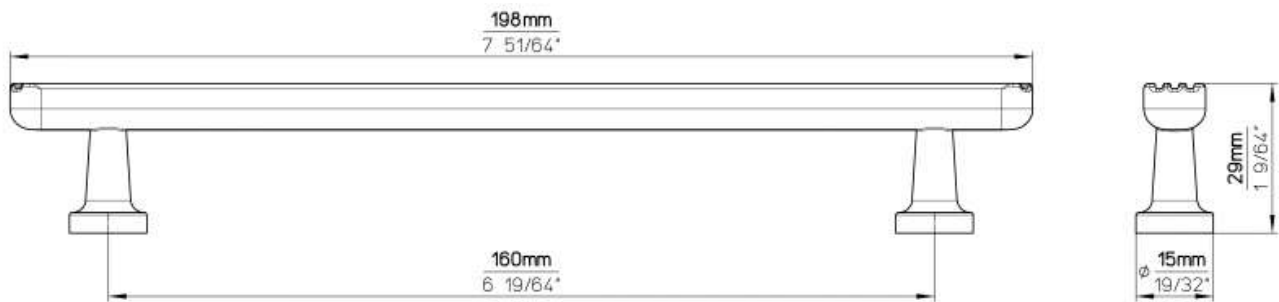

# POIGNÉE TOLÈDE

SIRO

SIRO®  
DESIGNS

<http://www.qama.fr/poignee-tolede-p70007>

Tel : 02 43 13 49 49

Fax : 02 43 30 26 16

[www.qama.fr](http://www.qama.fr)