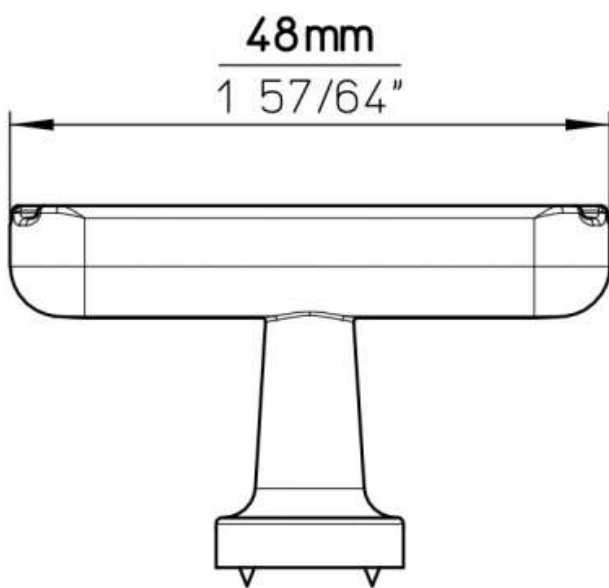

POIGNÉE TOLÈDE

SIRO

SIRO®
DESIGNS

<http://www.qama.fr/poignee-tolede-p70007>

Tel : 02 43 13 49 49

Fax : 02 43 30 26 16

www.qama.fr