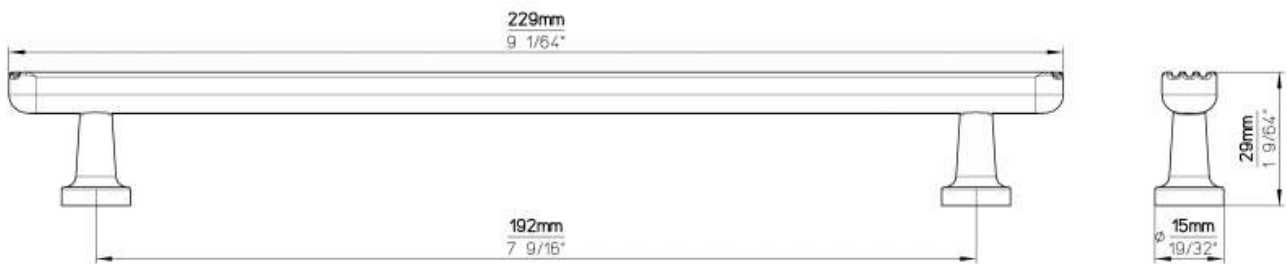

POIGNÉE TOLÈDE

SIRO

SIRO®
DESIGNS

<http://www.qama.fr/poignee-tolede-p70007>

Tel : 02 43 13 49 49

Fax : 02 43 30 26 16

www.qama.fr