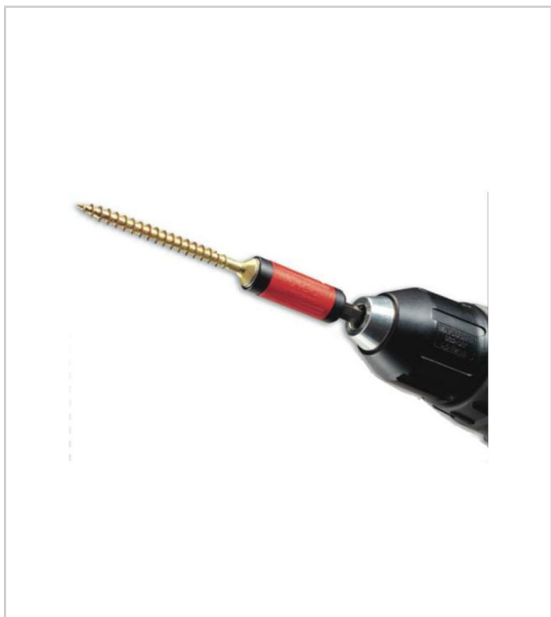

PORTE-EMBOUT MAGNÉTIQUE FELO STAR

FELO

Le **porte-embout** magnétique **FELO STAR** s'ajuste automatiquement à la tête de vis, il tient fermement même les grandes vis, dans toutes les conditions, et s'adapte sur tous les embouts C6.5 x 25 mm.

Il permet de travailler en toute sécurité car une seule main est nécessaire pour visser - votre second main est disponible pour positionner la pièce à visser ou pour sécuriser votre position de travail.

RÉFÉRENCE

UNITÉ DE VENTE

4347143

l'unité

Tarifs valables le 22/12/2024
<http://www.qama.fr/porte-embout-magnetique-felo-star--p62304>

45 000 références
dont 30 000 disponibles
en stock

Livraison offerte
dès 79€ HT d'achat