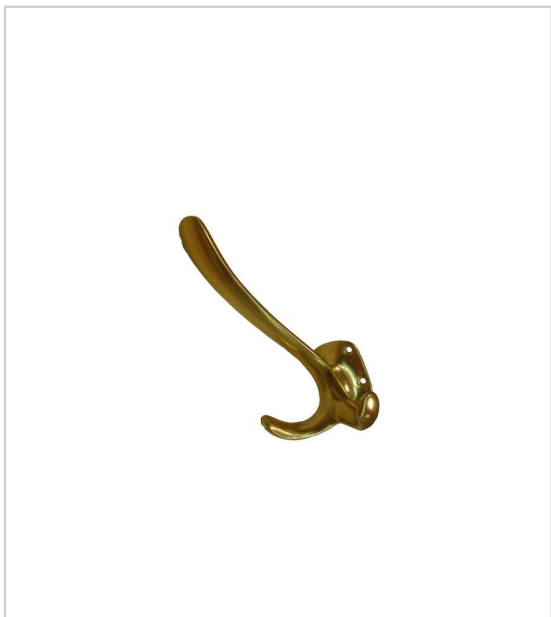

## PORTE-MANTEAUX + CHAPEAUX EN OR ÉLOXE

HSI HERMANN SCHWERTER ISERLOHN

Porte-manteaux + chapeaux

En or éloxe

Hauteur : 130 mm

RÉFÉRENCE

PRIX HT

PRIX TTC

UNITÉ DE VENTE

**2782144**

**24,81 €**

29,77 €

l'unité

Tarifs valables le 22/12/2024

<http://www.qama.fr/porte-manteaux-chapeaux-en-or-eloxe--p61934>

45 000 références  
dont 30 000 disponibles  
en stock