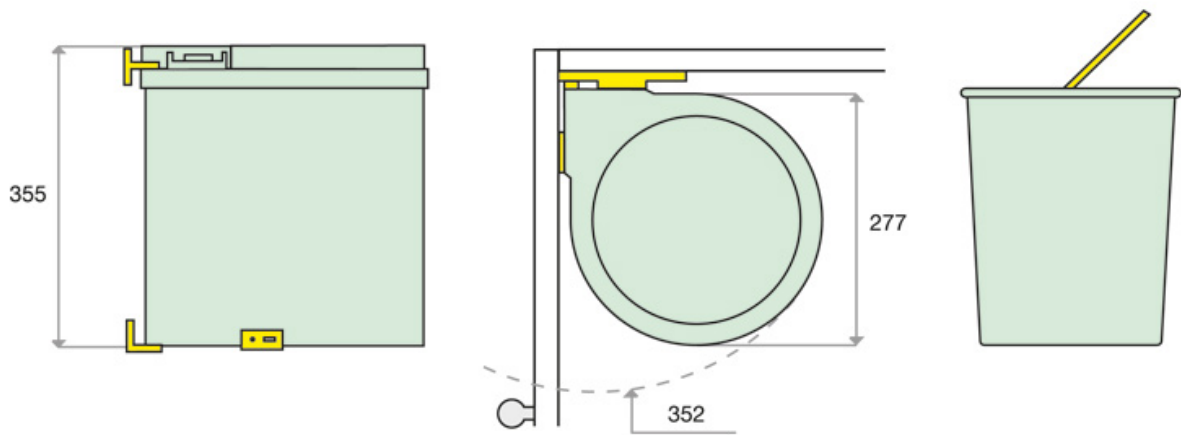

POUBELLE PIVOTANTE À OUVERTURE AUTOMATIQUE 13L

ITAR

<http://www.qama.fr/poubelle-a-ouverture-automatique-13l-p421>

Tel : 02 43 13 49 49

Fax : 02 43 30 26 16

www.qama.fr