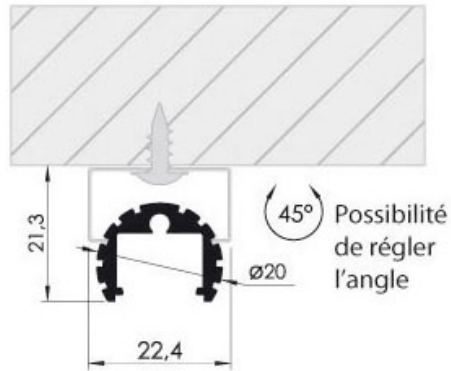

# PROFIL ALUMINIUM LED CYLINDRIQUE

LAGUNA

**Laguna**

<http://www.qama.fr/profil-aluminium-led-cylindrique-p56341>

Tel : 02 43 13 49 49

Fax : 02 43 30 26 16

[www.qama.fr](http://www.qama.fr)