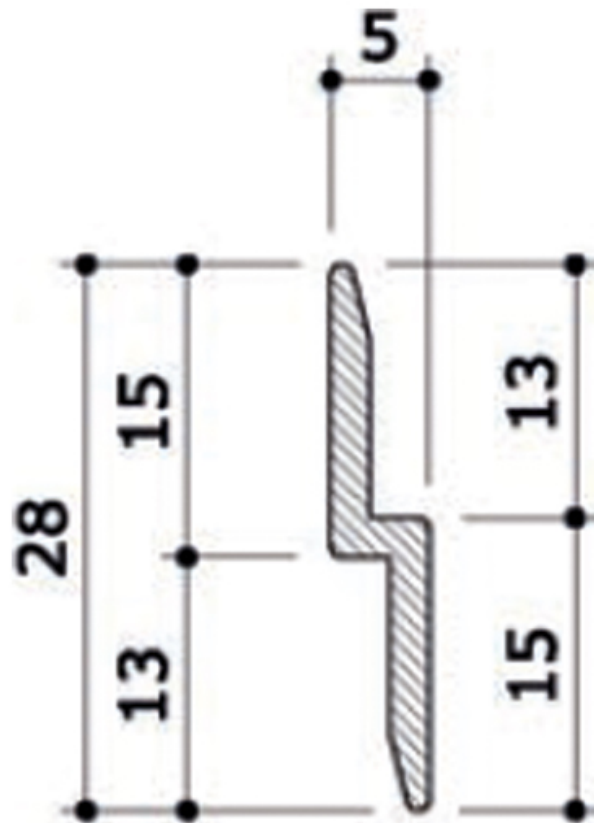

# PROFIL D'ACCROCHAGE POUR PANNEAU

BOHNACKER

BOHNACKER

<https://www.qama.fr/profil-d-accrochage-pour-panneaux-p60325>

Tel : 02 43 13 49 49

Fax : 02 43 30 26 16

[www.qama.fr](http://www.qama.fr)