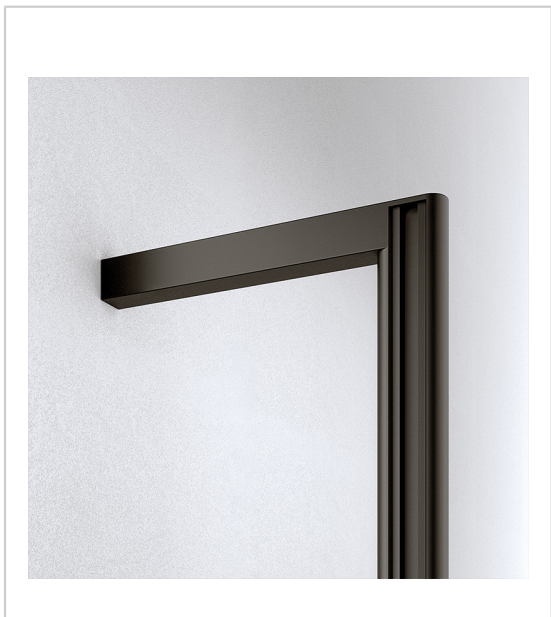

## PROFIL VERTICAL FERMÉ ELLIPSE

VOLPATO

Profil vertical constituant la structure de l'aménagement ELLIPSE, destiné à un montage sol/plafond ou un montage mural en y ajoutant pied et fixation platond ou mural.

Les rainures de chaque côté du montant permettent la fixation des divers accessoires ELLIPSE.

Recoupable.

RÉFÉRENCE

PRIX HT

PRIX TTC

UNITÉ DE VENTE

**379 96000 48002**

**114,34 €**

### Caractéristiques :

- Décor : Noir
- Longueur : 4800 mm
- Matériau : Aluminium

Tarifs valables le 14/08/2024

<https://www.qama.fr/profil-d-agencement-ellipse-p69856>

45 000 références  
dont 30 000 disponibles  
en stock