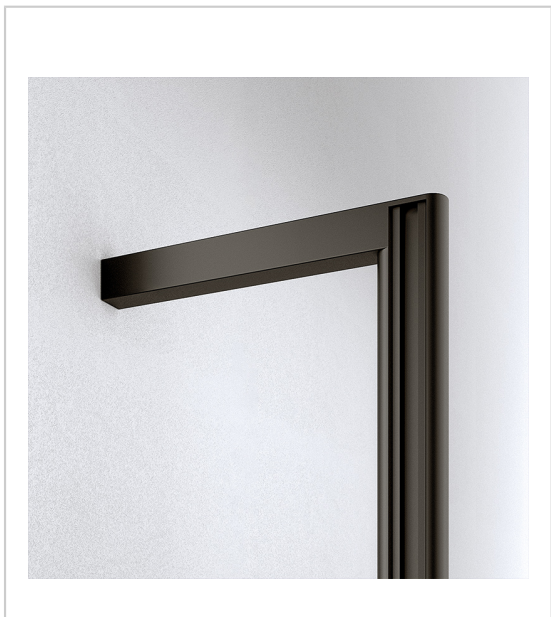

PROFIL VERTICAL FERMÉ ELLIPSE

VOLPATO

Profil vertical constituant la structure de l'aménagement ELLIPSE, destiné à un montage sol/plafond ou un montage mural en y ajoutant pied et fixation platond ou mural.

Les rainures de chaque côté du montant permettent la fixation des divers accessoires ELLIPSE.

Recoupable.

RÉFÉRENCE

UNITÉ DE VENTE

379 96000 48002

l'unité

Caractéristiques :

- Décor : Noir
- Longueur : 4800 mm
- Matériau : Aluminium

Tarifs valables le 14/08/2024
<https://www.qama.fr/profil-d-agencement-ellipse-p69856>

45 000 références
dont 30 000 disponibles
en stock

Livraison offerte
dès 79€ HT d'achat

Toute commande passée
avant 15h est expédiée
le jour même