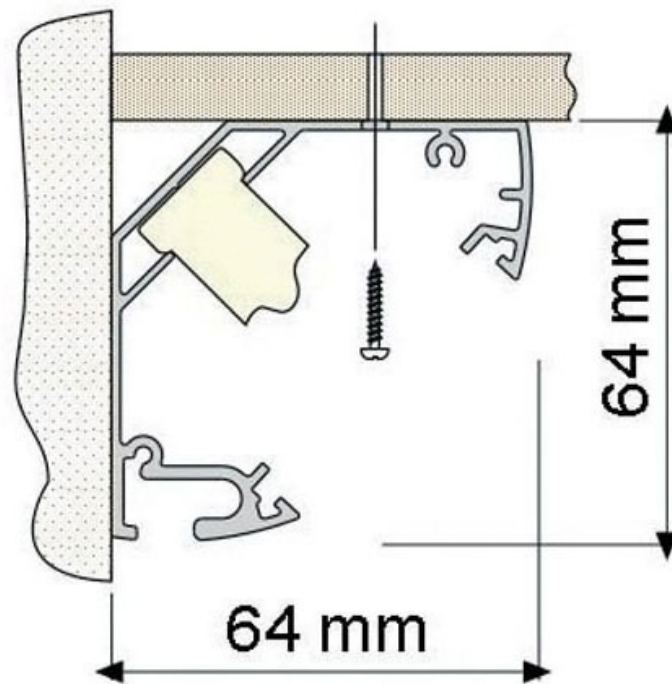

# PROFIL D'ANGLE 90° POUR RÉGLETTE MODULABLE

VOKIL

<http://www.qama.fr/profil-d-angle-90deg-pour-reglette-modulable-p6795>

Tel : 02 43 13 49 49

Fax : 02 43 30 26 16

[www.qama.fr](http://www.qama.fr)