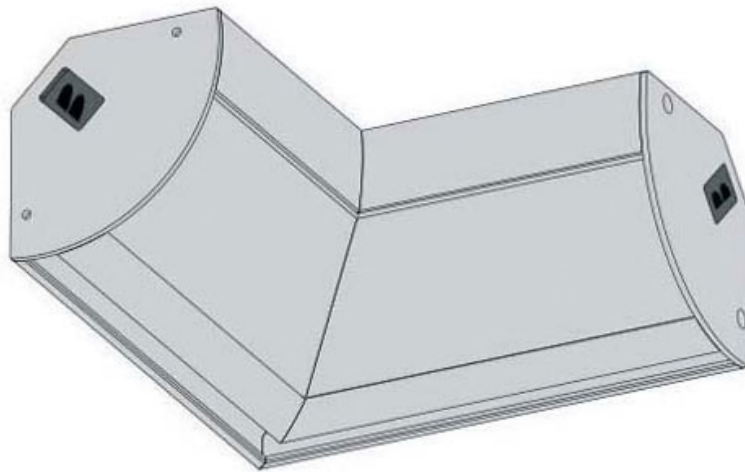

# PROFIL D'ANGLE 90° POUR RÉGLETTE MODULABLE

VOKIL

<http://www.qama.fr/profil-d-angle-90deg-pour-reglette-modulable-p6795>

Tel : 02 43 13 49 49

Fax : 02 43 30 26 16

[www.qama.fr](http://www.qama.fr)