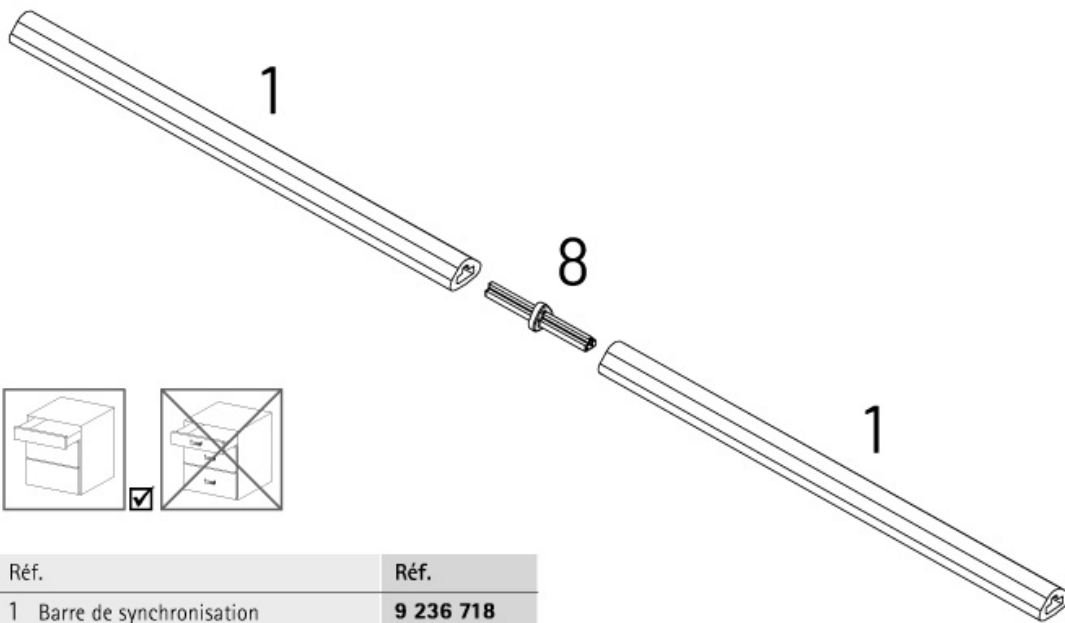

# RACCORD BARRE DE SYNCHRONISATION PUSH TO OPEN

HETTICH

Réf.	Réf.
1 Barre de synchronisation	<b>9 236 718</b>
8 Raccord	<b>9 221 295</b>

<http://www.qama.fr/raccord-barre-de-synchronisation-push-to-open-p58961>