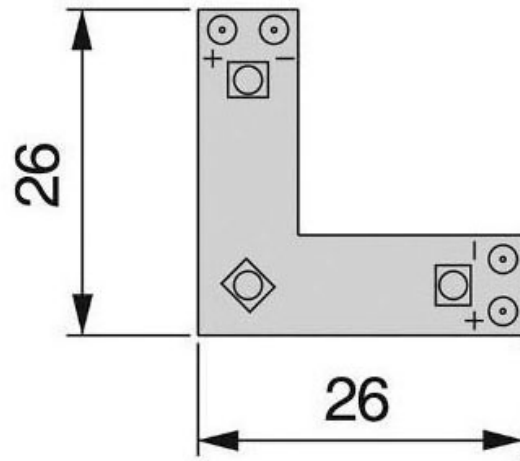

# RACCORD D'ANGLE 90° ROLFLEX

VOKIL

<http://www.qama.fr/raccord-dangle-90-rolflex-p42360>

Tel : 02 43 13 49 49

Fax : 02 43 30 26 16

[www.qama.fr](http://www.qama.fr)