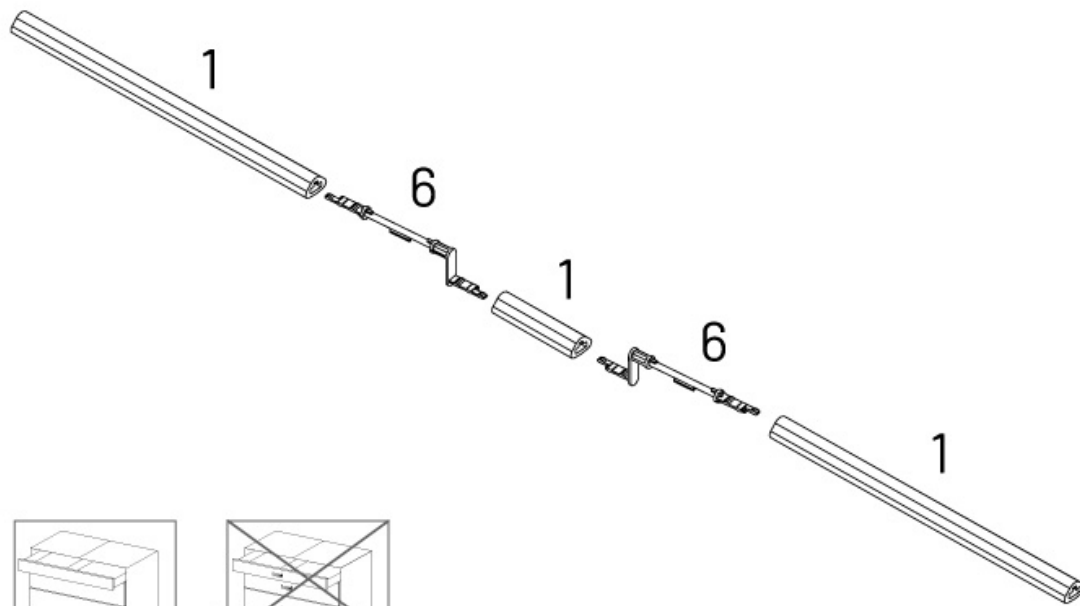

# RACCORD POUR MULTI-SYNCHRONISATION PUSH TO OPEN

HETTICH

Réf.	Réf.
1 Barre de synchronisation	<b>9 236 718</b>
6 Multi-synchronisation Push to open Silent, adaptateur	<b>9 278 452</b>

<http://www.qama.fr/raccord-pour-multi-synchronisation-push-to-open-p65752>