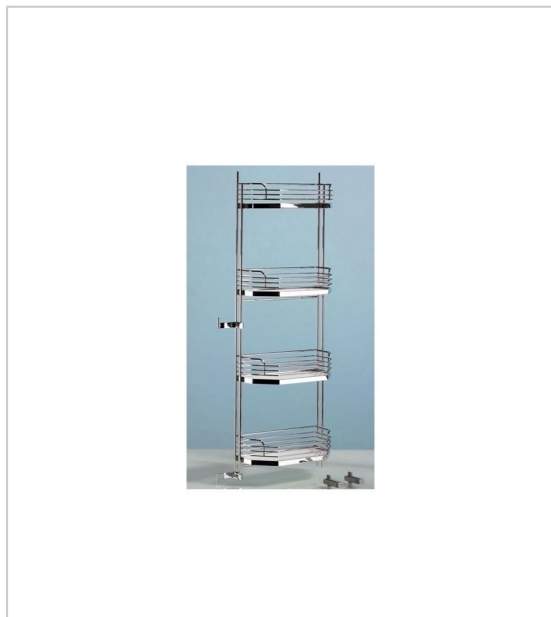

## RAYONNAGE DE PORTE ARENA CLASSIC

HETTICH

Cadre de coulisse complet avec guidage supérieur et inférieur et mécanisme de coulissage. Utilisable dans des armoires à gauche et à droite, Largeur d'armoire 450 ou 500 mm. à 6 niveaux

RÉFÉRENCE	CHARGE	LARGEUR INTÉRIEUR DE CAISSON	POUR CAISSON DE LARGEUR	UNITÉ DE VENTE
<b>9 079 849</b>	20 kg	412 ou 418 mm	450 mm	l'unité
<b>9 079 859</b>	25 kg	562 ou 568 mm	600 mm	l'unité

### Caractéristiques :

- Décor : Chromé
- Décor corbeille : Blanc / Fil chromé
- Hauteur intérieur de caisson : 1700 mm
- Matériau : Acier
- Nombre de corbeilles : 6
- Sens : Droite / Gauche

Tarifs valables le 23/11/2024  
<http://www.qama.fr/rayonnage-de-porte-arena-classic-p23903>