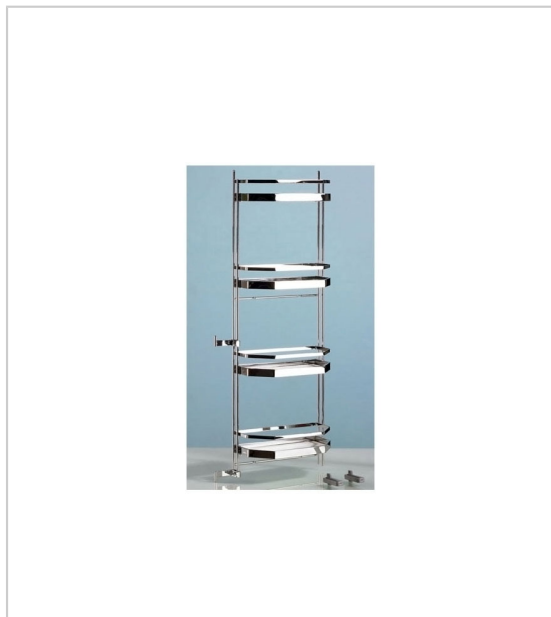

RAYONNAGE DE PORTE ARENA STYLE

HETTICH

Cadre de coulisse complet avec guidage supérieur et inférieur et mécanisme de coulissage. Utilisable dans des armoires à gauche et à droite, Largeur d'armoire 450 ou 500 mm. à 6 niveaux

RÉFÉRENCE	CHARGE	LARGEUR INTÉRIEUR DE CAISSON	POUR CAISSON DE LARGEUR	UNITÉ DE VENTE
9 079 864	20 kg	412 ou 418 mm	450 mm	l'unité
9 079 892	25 kg	562 ou 568 mm	600 mm	l'unité

Caractéristiques :

- Décor : Chromé
- Décor corbeille : Blanc / Fil chromé
- Hauteur intérieur de caisson : 1700 mm
- Matériau : Acier
- Nombre de corbeilles : 6
- Sens : Droite / Gauche