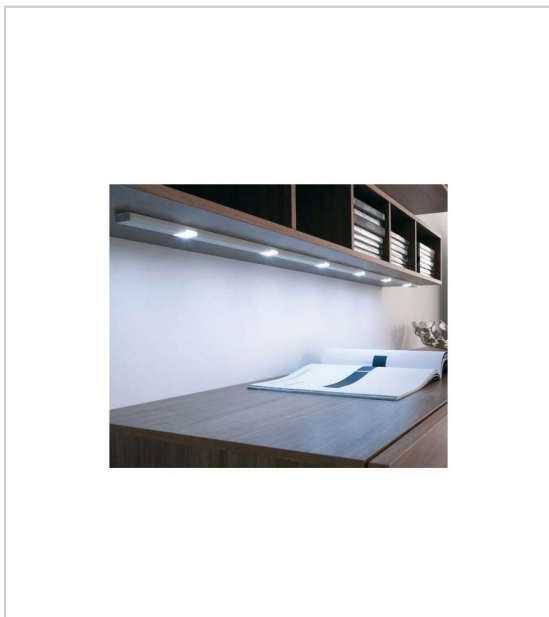

## RÉGLETTE RECTANGULAIRE À LEDS

VOKIL

Réglette de faible encombrement pouvant s'intégrer dans les meubles, tiroirs, dressings, vitrines.

Réglette aluminium anodisé.

Leds espacés de 200.

Câble de 2ml avec mini prise.

### Caractéristiques :

- Alimentation : 350 mA
- Câble de liaison : 2000 mm
- Couleur de la lumière : Blanc froid
- Décor : Aluminium
- Epaisseur : 10 mm
- Fixation : En applique
- Indice de protection : IP 20
- Interrupteur : Sans
- Largeur : 25 mm
- Liaison : Mini prise LED
- Livré avec alimentation : Non
- Longueur : 900 mm
- Longueur recoupable : Non
- Matériau : Aluminium
- Nombre de LED : 4
- Puissance : 7,2 W
- Température de couleur : 6500 K
- Type d'éclairage : LED
- Utilisable avec variateur : Non