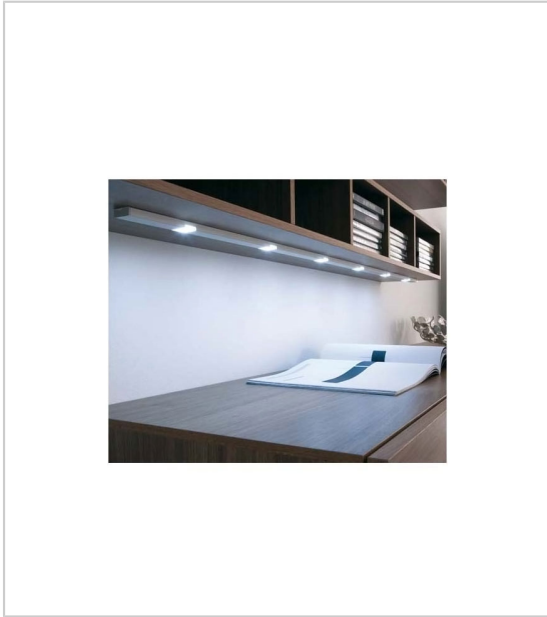

RÉGLETTE RECTANGULAIRE À LEDS

VOKIL

Réglette de faible encombrement pouvant s'intégrer dans les meubles, tiroirs, dressings, vitrines.

Réglette aluminium anodisé.

Leds espacés de 200.

Câble de 2ml avec mini prise.

Livré sans alimentation.

RÉFÉRENCE

UNITÉ DE VENTE

132 85610 09000

l'unité

Caractéristiques :

- Alimentation : 350 mA
- Câble de liaison : 2000 mm
- Couleur de la lumière : Blanc froid
- Décor : Aluminium
- Epaisseur : 10 mm
- Fixation : En applique
- Indice de protection : IP 20
- Interrupteur : Sans
- Largeur : 25 mm
- Liaison : Mini prise LED
- Livré avec alimentation : Non
- Longueur : 900 mm
- Longueur recoupable : Non
- Matériau : Aluminium
- Nombre de LED : 4
- Puissance : 7,2 W
- Température de couleur : 6500 K
- Type d'éclairage : LED
- Utilisable avec variateur : Non