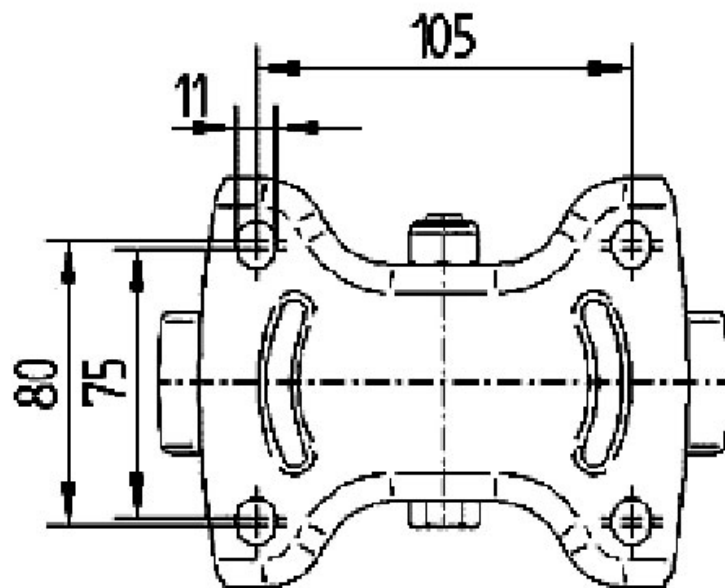

# ROULETTE FIXE Ø125

TENTE

<http://www.qama.fr/roulette-fixe-diam125-p2337>

Tel : 02 43 13 49 49

Fax : 02 43 30 26 16

[www.qama.fr](http://www.qama.fr)