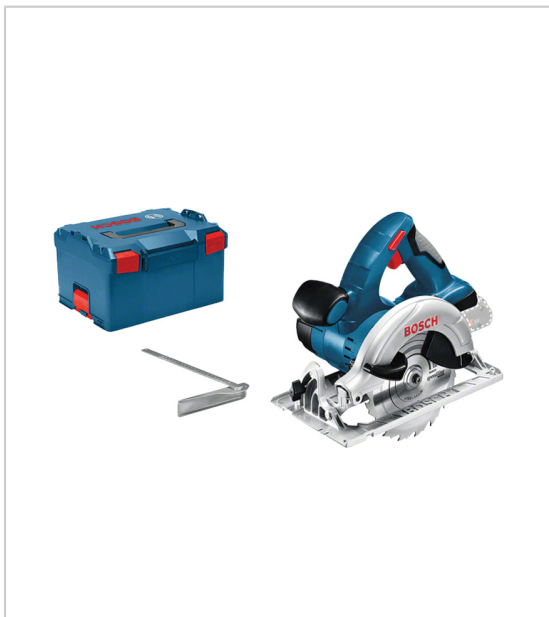

SCIE CIRCULAIRE NUE SANS BETTERIE NI CHARGEUR

BOSCH

Sciage efficace et précis jusqu'à 57 mm et compatibilité avec les systèmes de rails de guidage courants.

Compatibilité avec le système de rails de guidage Bosch et avec les systèmes de rails de guidage des marques Mafell, Festool et Makita.

Frein moteur très rapide qui bloque la lame immédiatement : protection de l'utilisateur renforcée.

RÉFÉRENCE

PRIX HT

PRIX TTC

UNITÉ DE VENTE

5906005

629,18 €

755,02 €

l'unité

Caractéristiques :

- Poids : 4,1 kg
- Version : GKS 18V-57 G

Tarifs valables le 23/11/2024
<http://www.qama.fr/scie-circulaire--p64219>

45 000 références
dont 30 000 disponibles
en stock

Livraison offerte
dès 79€ HT d'achat