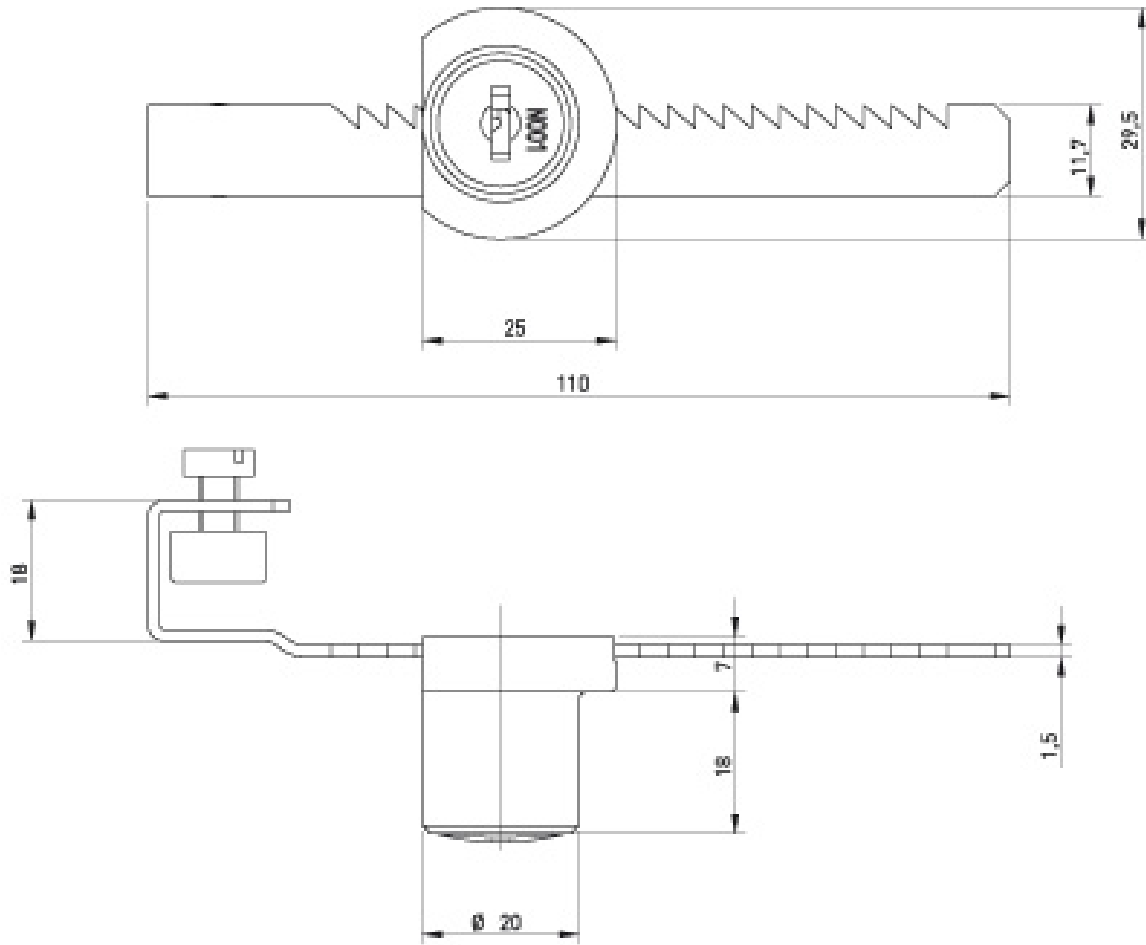

SERRURE À CRÉMAILLÈRE POUR PORTES VERRE

OJMAR

<http://www.qama.fr/serrure-a-cremaille-pour-portes-verre-p60018>

Tel : 02 43 13 49 49

Fax : 02 43 30 26 16

www.qama.fr