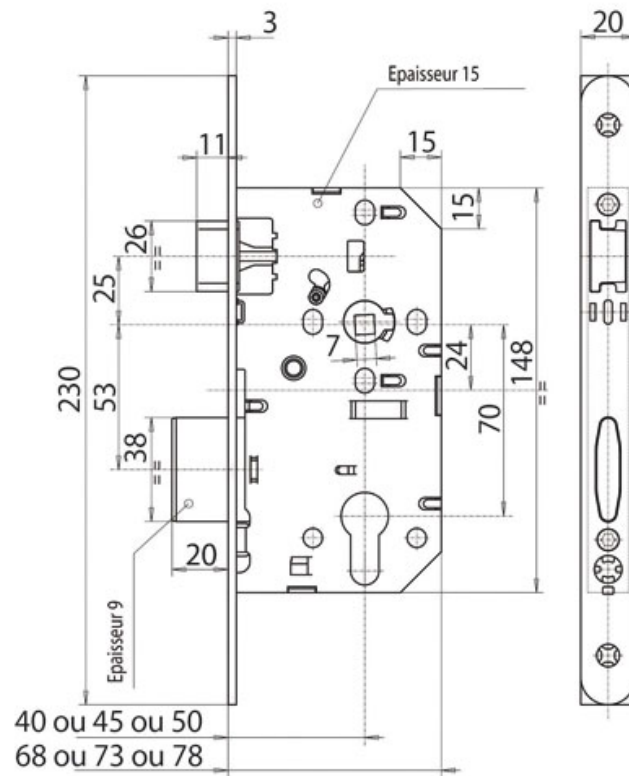

SERRURE À LARDER AXE 50 D45 HAUTE PERFORMANCE

VACHETTE

 Vachette
ASSA ABLOY

<http://www.qama.fr/serrure-a-larder-axe-50-d45-haute-performance-p9851>

Tel : 02 43 13 49 49

Fax : 02 43 30 26 16

www.qama.fr

SERRURE À LARDER AXE 50 D45 HAUTE PERFORMANCE

VACHETTE

 Vachette
ASSA ABLOY

<http://www.qama.fr/serrure-a-larder-axe-50-d45-haute-performance-p9851>

Tel : 02 43 13 49 49

Fax : 02 43 30 26 16

www.qama.fr