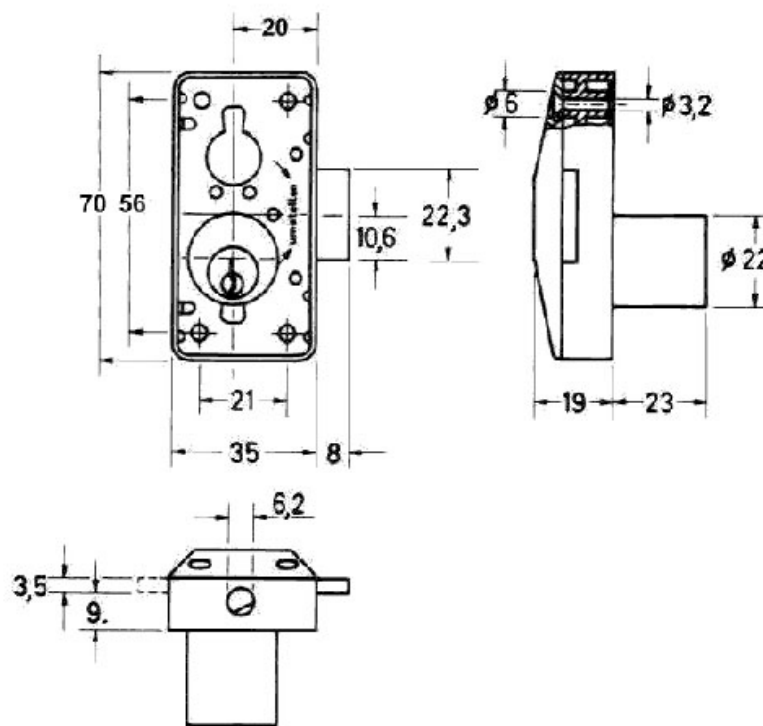

SERRURE ESPAGNOLETTE AVEC CYLINDRE LAITON

JUNIE

<http://www.qama.fr/serrure-espagnolette-avec-cylindre-laiton-p2820>

Tel : 02 43 13 49 49

Fax : 02 43 30 26 16

www.qama.fr