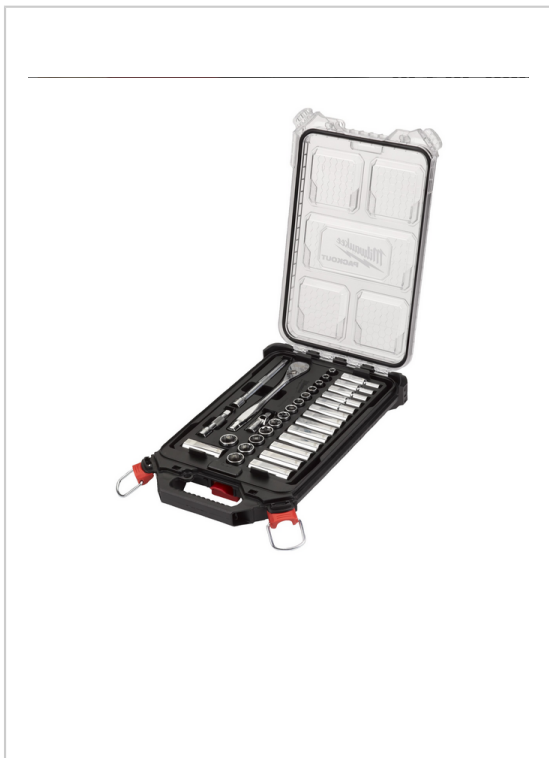

SET DE DOUILLES À CLIQUET-4932478813

MILWAUKEE

Cliquet 90 dents avec oscillation de 4 degrés pour travailler dans les espaces confinés
Livré avec un insert amovible pour permettre le rangement dans une servante
Les tailles sont marquées sur la face plate des douilles pour une meilleure lisibilité
Corps tout métal pour une durabilité maximale
Douilles 4 face plates pour empêcher le roulement
Profil compact de la tête pour une meilleure accessibilité

Article Number : 4932478813

Conditionné par : 32

Contenu :

Douilles courtes: 6 mm, 7 mm, 8 mm, 9 mm, 10 mm, 11 mm, 12 mm, 13 mm, 14 mm, 15 mm, 16 mm, 17 mm, 18 mm, 19 mm /
Douilles longues: 6 mm, 7 mm, 8 mm, 9 mm, 10 mm, 11 mm, 12 mm, 13 mm, 14 mm, 15 mm, 16 mm, 17 mm, 18 mm, 19 mm