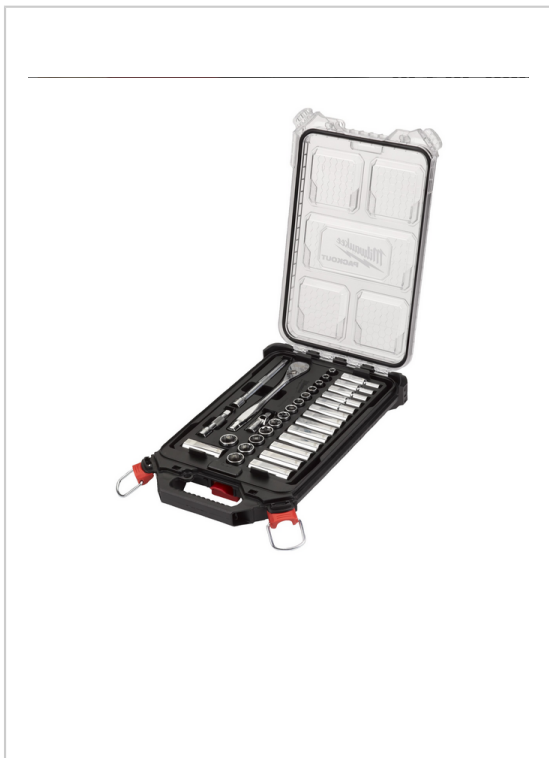

SET DE DOUILLES À CLIQUET-4932478813

MILWAUKEE

Cliquet 90 dents avec oscillation de 4 degrés pour travailler dans les espaces confinés
Livré avec un insert amovible pour permettre le rangement dans une servante
Les tailles sont marquées sur la face plate des douilles pour une meilleure lisibilité
Corps tout métal pour une durabilité maximale
Douilles 4 face plates pour empêcher le roulement
Profil compact de la tête pour une meilleure accessibilité

Article Number : 4932478813

Conditionné par : 32

Contenu :

Douilles courtes: 6 mm, 7 mm, 8 mm, 9 mm, 10 mm, 11 mm, 12 mm, 13 mm, 14 mm, 15 mm, 16 mm, 17 mm, 18 mm, 19 mm /
Douilles longues: 6 mm, 7 mm, 8 mm, 9 mm, 10 mm, 11 mm, 12 mm, 13 mm, 14 mm, 15 mm, 16 mm, 17 mm, 18 mm, 19 mm

RÉFÉRENCE

UNITÉ DE VENTE

928 00100 00200

l'unité

Tarifs valables le 16/07/2024
<https://www.qama.fr/set-de-douilles-a-cliquet-4932478813-p69801>

45 000 références
dont 30 000 disponibles
en stock

Livraison offerte
dès 79€ HT d'achat