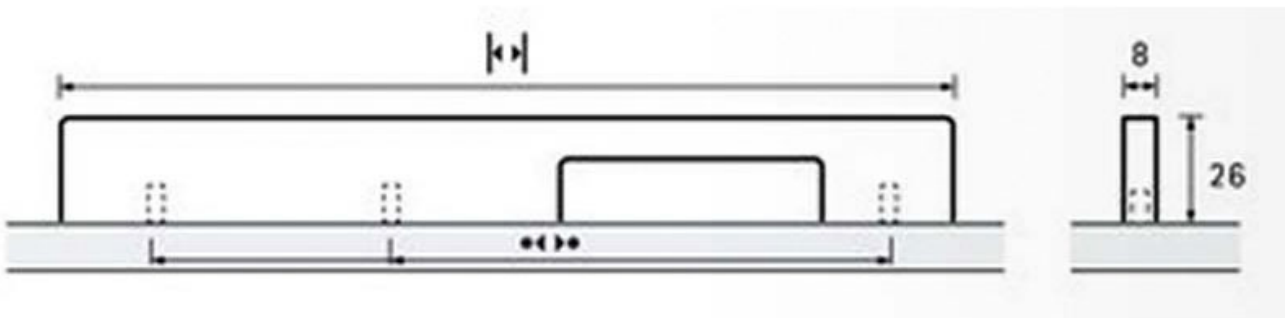

<http://www.qama.fr/spot-encastrable-orientable-java-round-p30725>

Tel : 02 43 13 49 49

Fax : 02 43 30 26 16

www.qama.fr

SPOT ENCASTRABLE ORIENTABLE JAVA ROUND

VOKIL

<http://www.qama.fr/spot-encastrable-orientable-java-round-p30725>