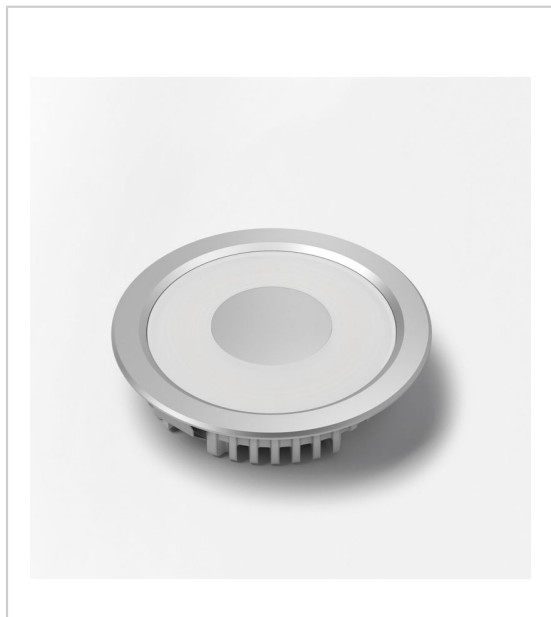

## SPOT LED 12V MINIFLAT PLUS

HALEMEIER

Spot à encastrer, luminaire compact, surface lumineuse et homogène.

Trouve parfaitement sa place sur des étagères ou vitrines.

Encastrement Ø54 mm, profondeur 13 mm.

Angle d'éclairage 60°.

Rendu des couleurs IRC > 80.

Luminosité 65 lm/W.

Durée de vie > 30 000 h.

Câble de liaison longueur 2000 mm équipé d'une mini prise LED M1.

Utilisable avec variateur.

Livré sans alimentation.

### Caractéristiques :

- Alimentation : 12 V DC
- Angle d'éclairage : 60°
- Câble de liaison : 2000 mm
- Couleur de la lumière : Blanc neutre
- Décor : Aluminium
- Diamètre : 65 mm
- Encastrement : Ø 54 x 13 mm
- Fixation : A encastrer
- Indice de protection : IP 20
- Indice de rendu des couleurs (IRC) : > 80
- Liaison : Mini prise LED M1
- Livré avec alimentation : Non
- Puissance : 3,5 W
- Température de couleur : 4000 K
- Type d'éclairage : LED
- Utilisable avec variateur : Oui