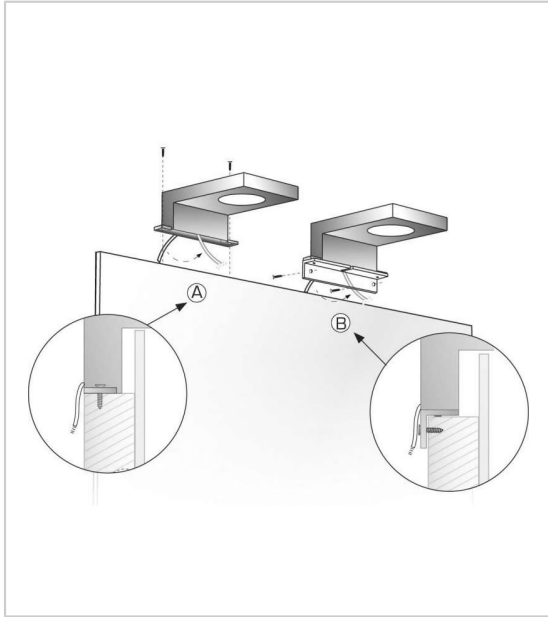

SPOT LED MIROIR CARRÉ WINTOP

VOKIL

Recommandé en salle de bain.

Fixation sur chant ou au dos du miroir.

Spot en polycarbonate.

Luminosité : 140 lm/W

Couleur de la lumière : Blanc neutre 4000 K

Livré sans alimentation.

Rendu des couleurs (IRC) = 85.

Câble de liaison alimentation longueur 1000 avec mini prise.

RÉFÉRENCE

UNITÉ DE VENTE

132 19200 03500

l'unité

Caractéristiques :

- Alimentation : 350 mA
- Câble de liaison : 1000 mm
- Couleur de la lumière : Blanc neutre
- Décor : Chromé
- Epaisseur : 15 mm
- Fixation : Sur chant
- Indice de protection : IP 44
- Indice de rendu des couleurs (IRC) : 85
- Liaison : Mini prise LED M1
- Livré avec alimentation : Non
- Puissance : 3,5 W
- Rendement lumineux : 140 lm/W
- Section : 135 x 85 mm
- Température de couleur : 4000 K
- Type d'éclairage : LED
- Utilisable avec variateur : Non