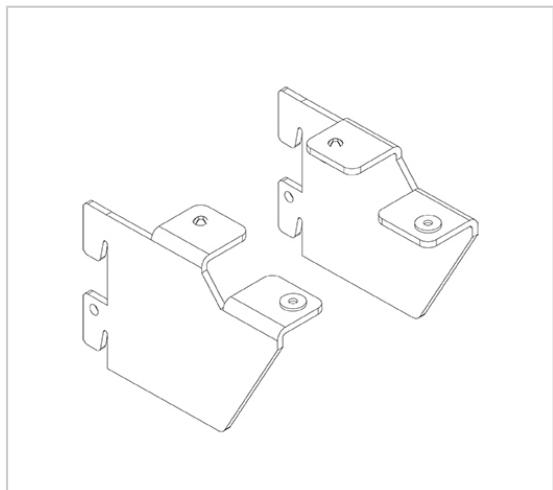

SUPPORTS CHAPE POUR TABLETTE VERRE LOOK100

SOFADI

Paire de supports pour tablette verre, à fixer sur montants 50x30mm au pas de 37mm.
Entraxes recommandés de 600mm ou 1000mm entre deux montants.

RÉFÉRENCE

- Charge maxi : 15 kg
- Décor : Blanc
- Matériau : Acier
- Pour tablette d'épaisseur : 8 mm
- Pour tablette de profondeur maxi : 300 mm
- Profondeur : 80 mm

Tarifs valables le 26/12/2024
<http://www.qama.fr/support-chape-pour-tablette-verre-p60365>