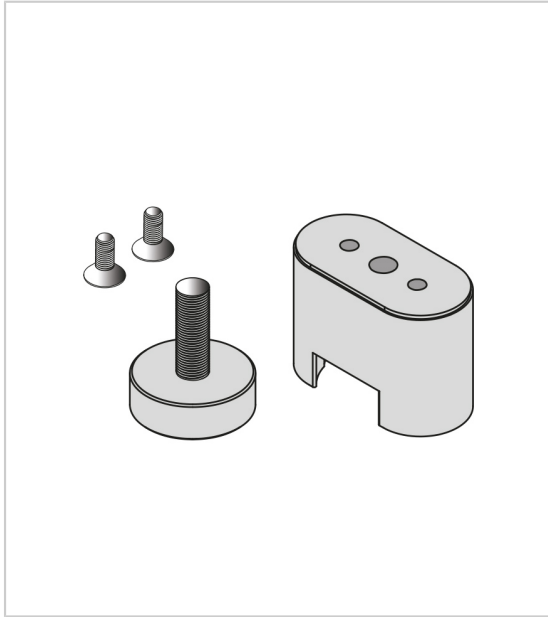

SUPPORT POUR FIXATION PLAFOND PROFIL OUVERT ELLIPSE

VOLPATO

Kit d'accessoire pour fixation au plafond du profil vertical ouvert Ellipse.

RÉFÉRENCE	PRIX HT	PRIX TTC	UNITÉ DE VENTE
379 96030 00902	64,90 €	77,88 €	l'unité

Caractéristiques :

- Décor : Noir

Tarifs valables le 14/08/2024
<https://www.qama.fr/support-pour-fixation-plafond-profil-ouvert-ellipse-p69859>

45 000 références
dont 30 000 disponibles
en stock

Livraison offerte
dès 79€ HT d'achat