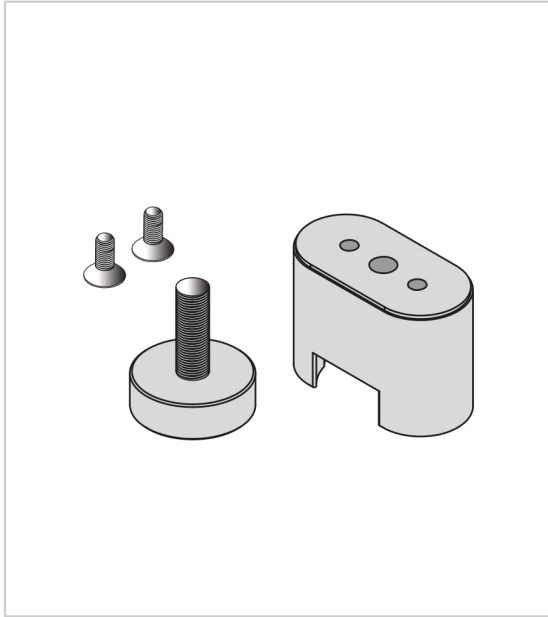

SUPPORT POUR FIXATION PLAFOND PROFIL OUVERT ELLIPSE

VOLPATO

Kit d'accessoire pour fixation au plafond du profil vertical ouvert Ellipse.

RÉFÉRENCE

UNITÉ DE VENTE

379 96030 00902

l'unité

Caractéristiques :

- Décor : Noir

Tarifs valables le 14/08/2024
<https://www.qama.fr/support-pour-fixation-plafond-profil-ouvert-ellipse-p69859>

45 000 références
dont 30 000 disponibles
en stock

Livraison offerte
dès 79€ HT d'achat