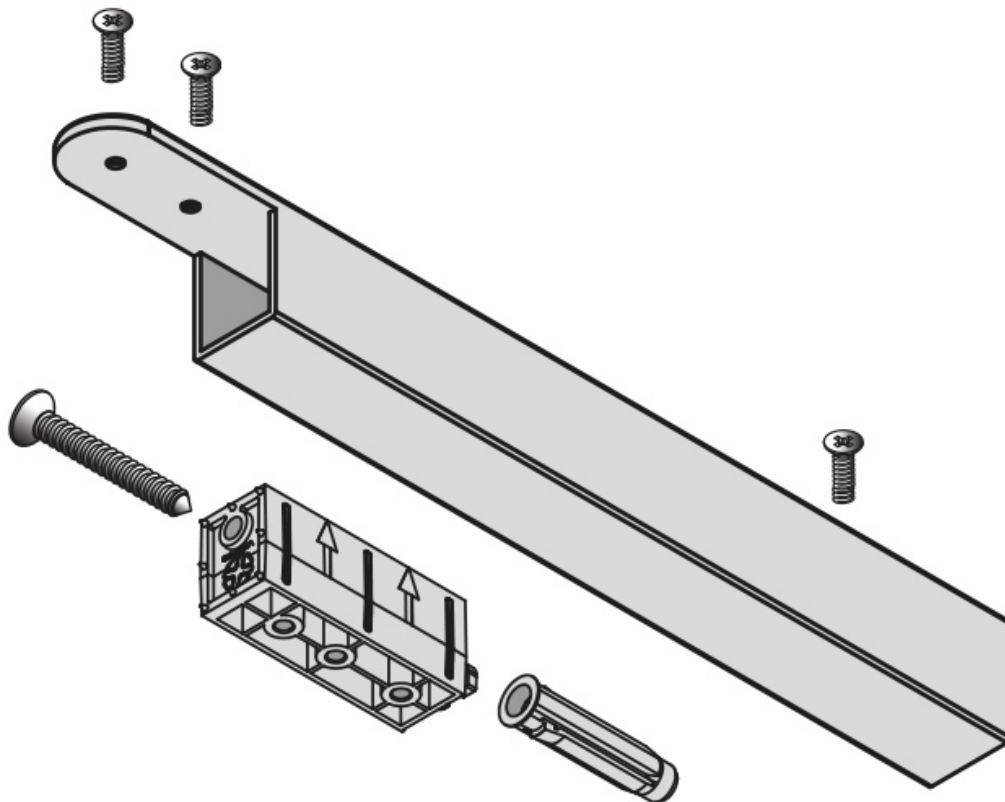

FIXATION MURALE POUR PROFIL OUVERT ELLIPSE

VOLPATO

<https://www.qama.fr/traverse-horizontale-haute-pour-profil-ouvert-ellipse-p69861>

Tel : 02 43 13 49 49

Fax : 02 43 30 26 16

www.qama.fr