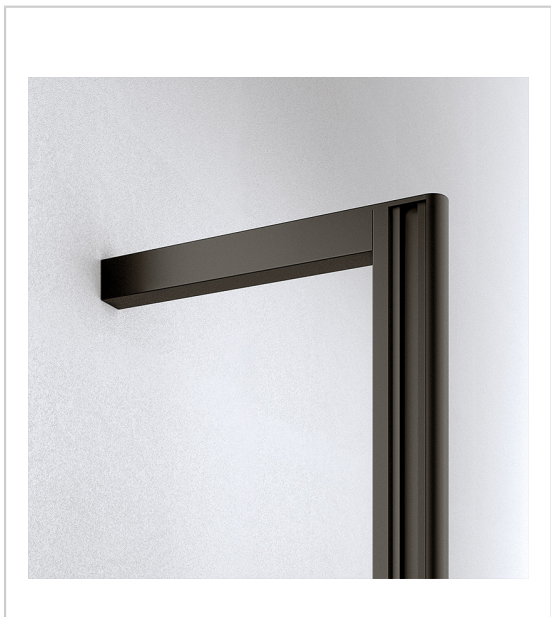

FIXATION MURALE POUR PROFIL OUVERT ELLIPSE

VOLPATO

Dans un montage sol/mur, cette traverse permet de raccorder le profil vertical ouvert Ellipse au mur par le haut.
Livré avec vis de fixation.

RÉFÉRENCE	LONGUEUR	PRIX HT	PRIX TTC	UNITÉ DE VENTE
379 96040 02202	220 mm	21,95 €	26,34 €	l'unité
379 96040 02902	295 mm	23,97 €	28,76 €	l'unité

Caractéristiques :

- Décor : Noir
- Matériau : Aluminium

Tarifs valables le 14/08/2024
<https://www.qama.fr/traverse-horizontale-haute-pour-profil-ouvert-ellipse-p69861>

45 000 références
dont 30 000 disponibles
en stock