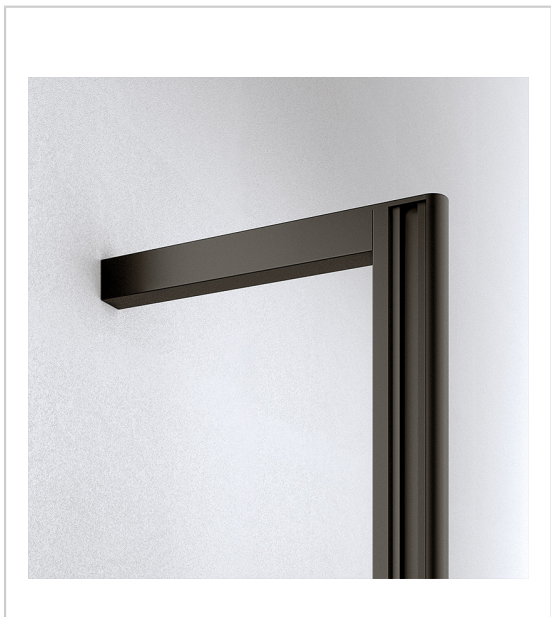

## FIXATION MURALE POUR PROFIL OUVERT ELLIPSE

VOLPATO

Dans un montage sol/mur, cette traverse permet de raccorder le profil vertical ouvert Ellipse au mur par le haut.  
Livré avec vis de fixation.

| RÉFÉRENCE       | LONGUEUR | UNITÉ DE VENTE |
|-----------------|----------|----------------|
| 379 96040 02202 | 220 mm   | l'unité        |
| 379 96040 02902 | 295 mm   | l'unité        |

### Caractéristiques :

- Décor : Noir
- Matériau : Aluminium

Tarifs valables le 14/08/2024  
<https://www.qama.fr/traverse-horizontale-haute-pour-profil-ouvert-ellipse-p69861>

45 000 références  
dont 30 000 disponibles  
en stock