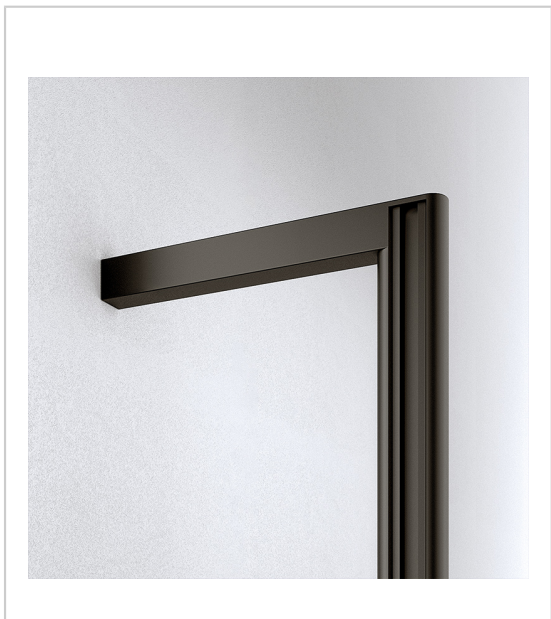

FIXATION MURALE POUR PROFIL FERMÉ ELLIPSE

VOLPATO

Dans un montage sol/mur, cette traverse permet de raccorder le profil vertical fermé Ellipse au mur par le haut.
Livré avec vis de fixation.

RÉFÉRENCE	LONGUEUR	PRIX HT	PRIX TTC	UNITÉ DE VENTE
379 96050 02202	220 mm	21,95 €	26,34 €	l'unité
379 96050 02902	295 mm	23,97 €	28,76 €	l'unité

Caractéristiques :

- Décor : Noir
- Matériau : Aluminium

Tarifs valables le 14/08/2024
<https://www.qama.fr/traverse-horizontale-pour-profil-ferme-ellipse-p69862>

45 000 références
dont 30 000 disponibles
en stock