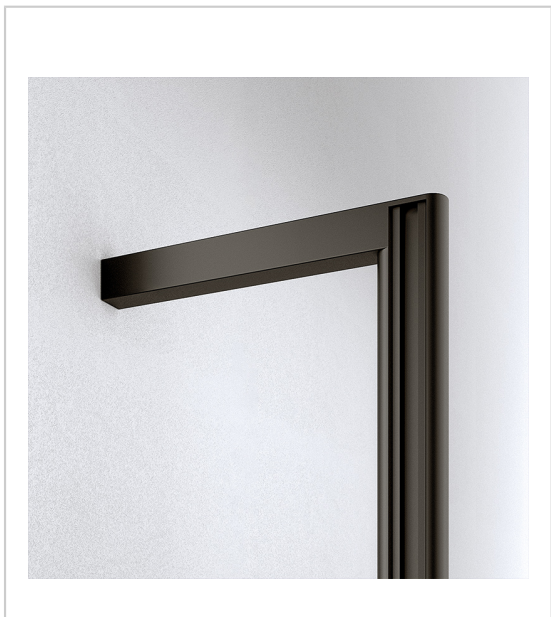

## FIXATION MURALE POUR PROFIL FERMÉ ELLIPSE

VOLPATO

Dans un montage sol/mur, cette traverse permet de raccorder le profil vertical fermé Ellipse au mur par le haut.  
Livré avec vis de fixation.

RÉFÉRENCE	LONGUEUR	UNITÉ DE VENTE
379 96050 02202	220 mm	l'unité
379 96050 02902	295 mm	l'unité

### Caractéristiques :

- Décor : Noir
- Matériau : Aluminium

Tarifs valables le 14/08/2024  
<https://www.qama.fr/traverse-horizontale-pour-profil-ferme-ellipse-p69862>

45 000 références  
dont 30 000 disponibles  
en stock