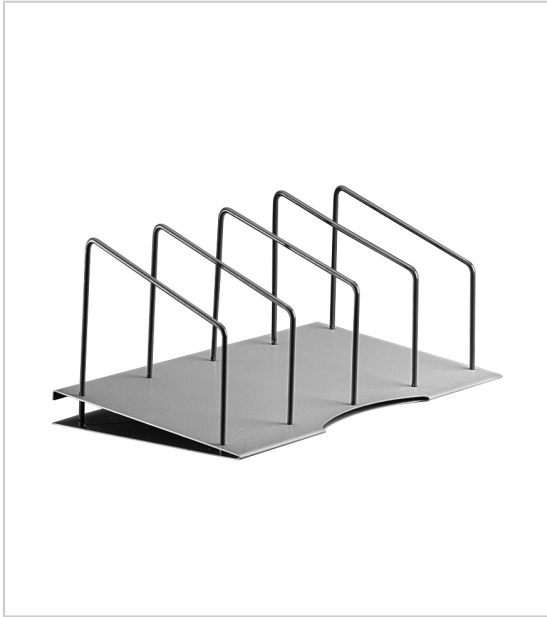

## TRIEUR DIN A 4 AVEC ÉTRIERS

HETTICH

Trieur acier à suspendre dans profil universel.

Kit comprenant :

1 trieur

5 étriers

RÉFÉRENCE

0 047 117

### Caractéristiques :

- Décor : Bleu epoxy
- Largeur : 350 mm
- Matériau : Acier
- Profondeur : 250 mm

Tarifs valables le 15/11/2024  
<http://www.qama.fr/trieur-din-a-4-avec-etriers-p22126>

45 000 références  
dont 30 000 disponibles  
en stock